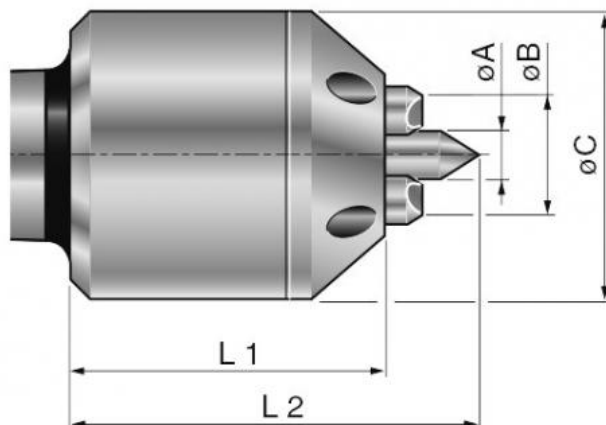

# Mechanický čelní unašeč typu A, MT 3, 12–25 mm

**Kód produktu:** 03-SMN-3/25  
**EAN:** 4049794068892  
**Celní tarif:** 8466 2091  
**Hmotnost:** 0,90 kg  
**Výrobce:** [SASSATELLI](#)  
**Dostupnost:** do týdne

12 330,58 Kč bez DPH  
18 662,00 Kč **14 920,00 Kč s DPH**  
507,44 € bez DPH  
768,00 € **614,00 € s DPH**

čelní unašeč, 1 sada vložek S1, 1 trn S4

S1

S2

S3

S4

## Parametry

<b>A</b>	8	<b>B</b>	20	<b>C</b>	48
<b>kg</b>	0.9	<b>L1</b>	52	<b>L2</b>	67
<b>MK</b>	3	<b>Ø</b>	19,3 - 32		

Tento produkt najdete v našem [KATALOGU na straně 130 \(2021\)](#)