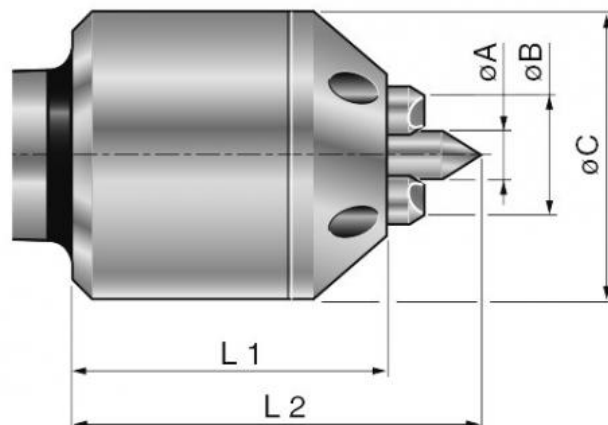

Mechanický čelní unašeč typu A, MT 4, 12–25 mm

Kód produktu: 03-SMN-4/25
EAN: 4049794068908
Celní tarif: 8466 2091
Hmotnost: 1,20 kg
Výrobce: [SASSATELLI](#)
Dostupnost: do týdne

19 975,00 Kč
13 214,05 Kč bez DPH
15 989,00 Kč s DPH
543,80 € bez DPH
822,00 €
658,00 € s DPH

čelní unašeč, 1 sada vložek S1, 1 trn S4

S1

S2

S3

S4

Parametry

A	8	B	20	C	48
kg	1.2	L1	52	L2	67
MK	4	Ø	19,3 - 32		

Tento produkt najdete v našem [KATALOGU na straně 130 \(2021\)](#)