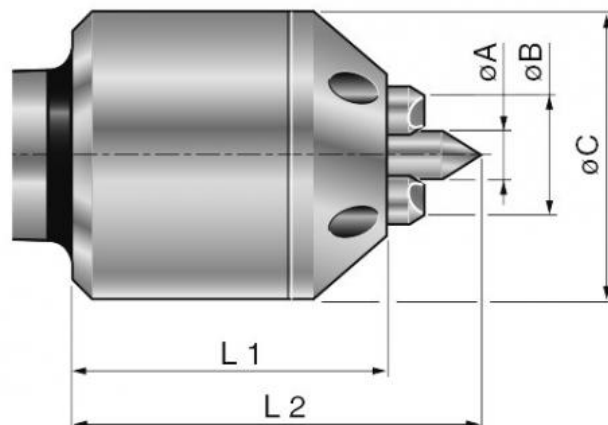

Mechanický čelní unašeč typu B, MT 3, 30–47 mm

Kód produktu: 03-SMN-3/47
EAN: 4049794068915
Celní tarif: 8466 2091
Hmotnost: 1,50 kg
Výrobce: [SASSATELLI](#)
Dostupnost: do týdne

21 408,00 Kč
14 158,68 Kč bez DPH
17 132,00 Kč s DPH
582,64 € bez DPH
881,00 € **705,00 € s DPH**

čelní unašeč, 1 sada vložek S1, 1 trn S4

S1

S2

S3

S4

Parametry

A	12
kg	1.5
MK	3

B	30
L1	64
Ø	30 - 47