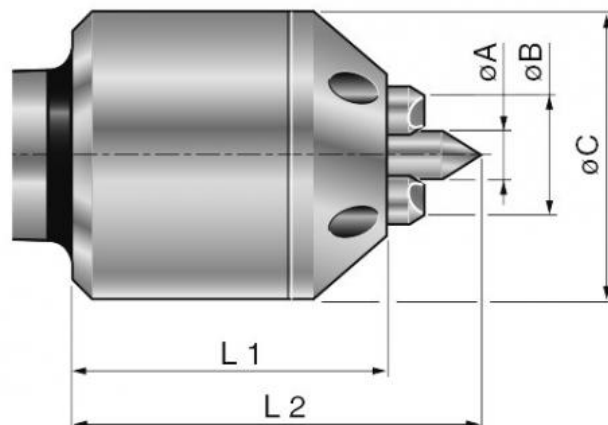

# Mechanický čelní unašeč typu B, MT 4, 30–47 mm

**Kód produktu:** 03-SMN-4/47  
**EAN:** 4049794068922  
**Celní tarif:** 8466 2091  
**Hmotnost:** 2,70 kg  
**Výrobce:** [SASSATELLI](#)  
**Dostupnost:** do týdne

14 640,50 Kč bez DPH  
22 137,00 Kč **17 715,00 Kč s DPH**  
602,48 € bez DPH  
911,00 € **729,00 € s DPH**

čelní unašeč, 1 sada vložek S1, 1 trn S4

S1

S2

S3

S4

## Parametry

A	12
kg	2.7
MK	4

B	30
L1	64
Ø	30 - 47

C	62
L2	86

Tento produkt najdete v našem [KATALOGU na straně 130 \(2021\)](#)