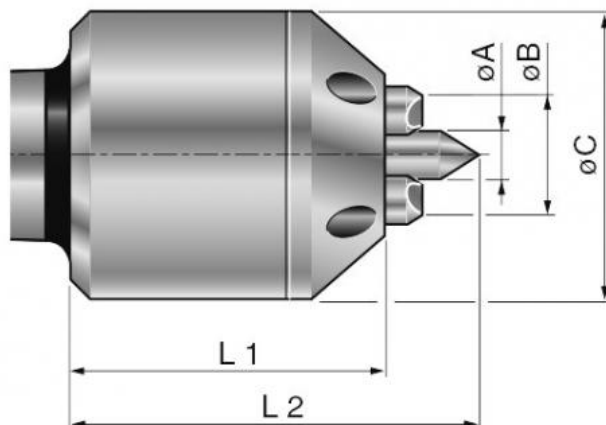

Mechanický čelní unašeč C, MT 4, 40–70 mm

Kód produktu: 03-SMN-4/70
EAN: 4049794068946
Celní tarif: 8466 2091
Hmotnost: 4,30 kg
Výrobce: [SASSATELLI](#)
Dostupnost: do týdne

24 689,00 Kč
16 327,27 Kč bez DPH
19 756,00 Kč s DPH
671,90 € bez DPH
1 016,00 €
813,00 € s DPH

čelní unašeč, 1 sada vložek S1, 1 trn S4

Parametry

A	18	B	41	C	87
kg	4.3	L1	95	L2	125
MK	4	Ø	40 - 70		

Tento produkt najdete v našem [KATALOGU na straně 130 \(2021\)](#)