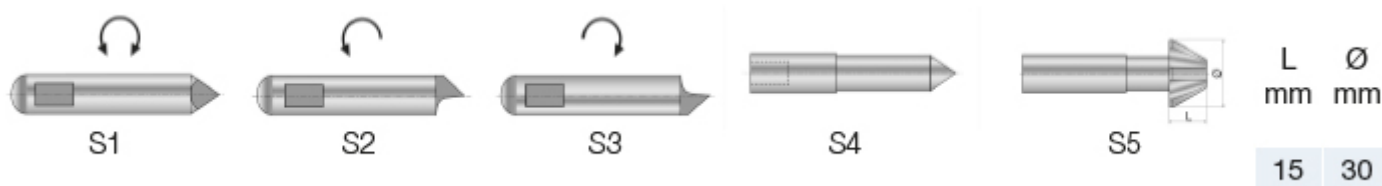

Mechanický čelní unašeč C, MT 4, 40–70 mm

Kód produktu: 03-SMN-4/70
EAN: 4049794068946
Celní tarif: 8466 2091
Hmotnost: 4,30 kg
Výrobce: [SASSATELLI](#)
Dostupnost: do týdne

24 689,00 Kč
16 327,27 Kč bez DPH
19 756,00 Kč s DPH
671,90 € bez DPH
1 016,00 €
813,00 € s DPH

čelní unašeč, 1 sada vložek S1, 1 trn S4

Parametry

A	18	B	41	C	87
kg	4.3	L1	95	L2	125
MK	4	Ø	40 - 70		

Tento produkt najdete v našem [KATALOGU na straně 130 \(2021\)](#)