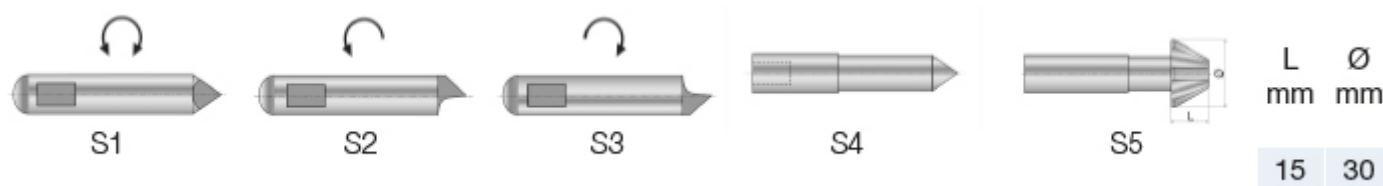

Mechanický čelní unašeč C, MT 6, 40–70 mm

Kód produktu: 03-SMN-6/70
EAN: 4049794068960
Celní tarif: 8466 2091
Hmotnost: 7,80 kg
Výrobce: [SASSATELLI](#)
Dostupnost: do týdne

27 240,00 Kč 18 014,05 Kč bez DPH
21 797,00 Kč s DPH
 741,32 € bez DPH
 1 121,00 € **897,00 € s DPH**

čelní unašeč, 1 sada vložek S1, 1 trn S4

Parametry

A	18	B	41	C	87
kg	7.8	L1	95	L2	125
MK	6	Ø	40 - 70		

Tento produkt najdete v našem [KATALOGU na straně 130 \(2021\)](#)