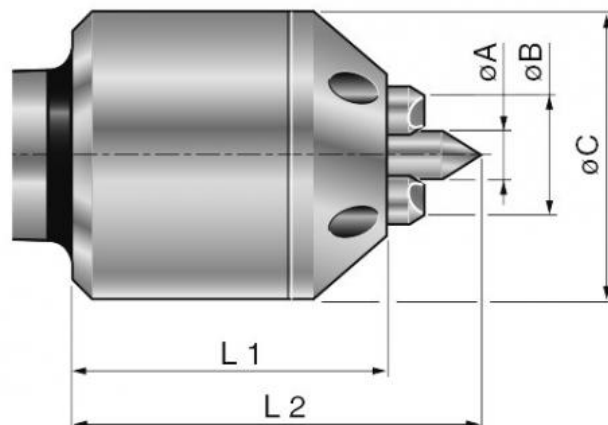

Mechanický čelní unašeč C, MT 6, 40–70 mm

Kód produktu: 03-SMN-6/70
EAN: 4049794068960
Celní tarif: 8466 2091
Hmotnost: 7,80 kg
Výrobce: [SASSATELLI](#)
Dostupnost: do týdne

27 240,00 Kč 18 014,05 Kč bez DPH
21 797,00 Kč s DPH
 741,32 € bez DPH
 1 121,00 € **897,00 € s DPH**

čelní unašeč, 1 sada vložek S1, 1 trn S4

Parametry

A	18	B	41	C	87
kg	7.8	L1	95	L2	125
MK	6	Ø	40 - 70		

Tento produkt najdete v našem [KATALOGU na straně 130 \(2021\)](#)