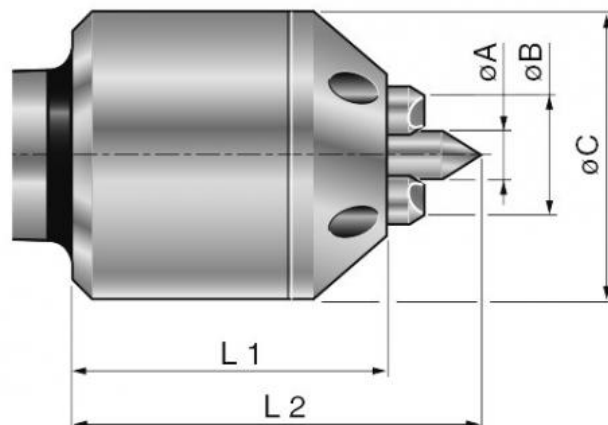

Mechanický čelní unašeč D, MT 4, 57–90 mm

Kód produktu: 03-SMN-4/90
EAN: 4049794068977
Celní tarif: 8466 2091
Hmotnost: 7,00 kg
Výrobce: [SASSATELLI](#)
Dostupnost: do týdne

23 255,37 Kč bez DPH
35 186,00 Kč 28 139,00 Kč s DPH
 957,02 € bez DPH
 1 448,00 € **1 158,00 € s DPH**

čelní unašeč, 1 sada vložek S1, 1 trn S4

Parametry

A	23	B	57	C	109
kg	7	L1	100	L2	140
MK	4	Ø	57 - 90		

Tento produkt najdete v našem [KATALOGU na straně 130 \(2021\)](#)