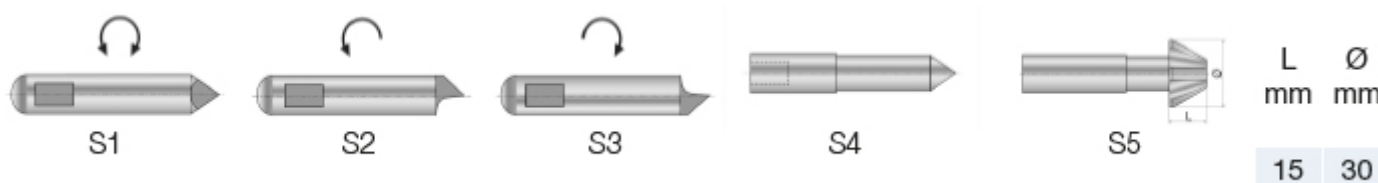

Mechanický čelní unašeč D, MT 4, 57–90 mm

Kód produktu: 03-SMN-4/90
EAN: 4049794068977
Celní tarif: 8466 2091
Hmotnost: 7,00 kg
Výrobce: [SASSATELLI](#)
Dostupnost: do týdne

23 255,37 Kč bez DPH
35 186,00 Kč 28 139,00 Kč s DPH
 957,02 € bez DPH
 1 448,00 € **1 158,00 € s DPH**

čelní unašeč, 1 sada vložek S1, 1 trn S4

Parametry

A	23	B	57	C	109
kg	7	L1	100	L2	140
MK	4	Ø	57 - 90		

Tento produkt najdete v našem [KATALOGU na straně 130 \(2021\)](#)