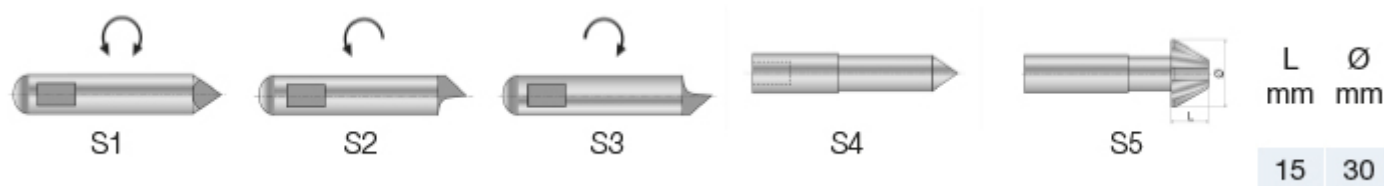

Mechanický čelní unašeč D, MT 6, 57–90 mm

Kód produktu: 03-SMN-6/90
EAN: 4049794068991
Celní tarif: 8466 2091
Hmotnost: 9,50 kg
Výrobce: [SASSATELLI](#)
Dostupnost: do týdne

26 267,77 Kč bez DPH
 39 731,00 Kč **31 784,00 Kč s DPH**
 1 080,99 € bez DPH
 1 635,00 € **1 308,00 € s DPH**

čelní unašeč, 1 sada vložek S1, 1 trn S4

Parametry

A	23	B	57	C	109
kg	9.5	L1	100	L2	140
MK	6	Ø	57 - 90		

Tento produkt najdete v našem [KATALOGU na straně 130 \(2021\)](#)