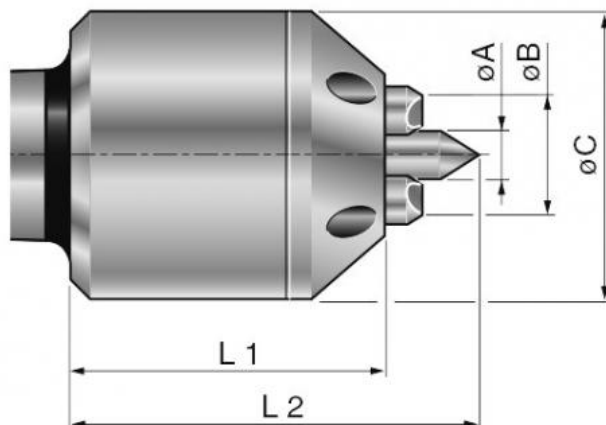

Mechanický čelní unašeč D, MT 6, 57–90 mm

Kód produktu: 03-SMN-6/90
EAN: 4049794068991
Celní tarif: 8466 2091
Hmotnost: 9,50 kg
Výrobce: [SASSATELLI](#)
Dostupnost: do týdne

26 267,77 Kč bez DPH
 39 731,00 Kč **31 784,00 Kč s DPH**
 1 080,99 € bez DPH
 1 635,00 € **1 308,00 € s DPH**

čelní unašeč, 1 sada vložek S1, 1 trn S4

Parametry

A	23	B	57	C	109
kg	9.5	L1	100	L2	140
MK	6	Ø	57 - 90		

Tento produkt najdete v našem [KATALOGU na straně 130 \(2021\)](#)