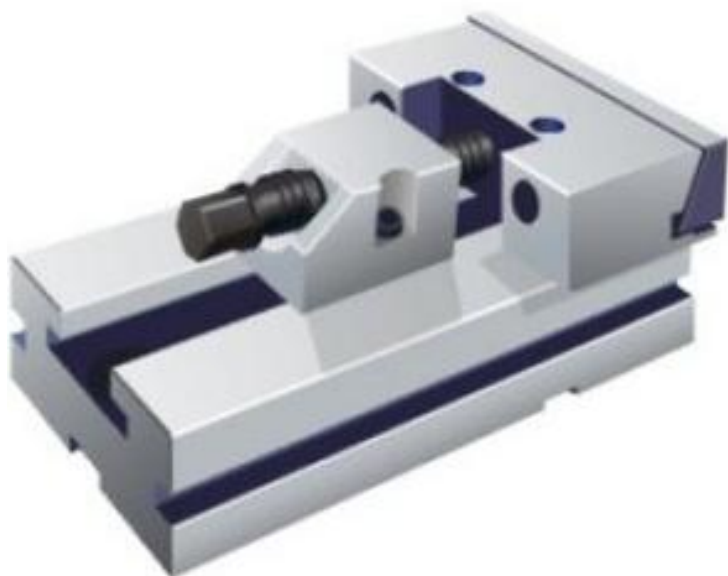

# Dvoudílný svěrák, pohyblivá část 150 mm

**Kód produktu:** ZE-GS-B150  
**EAN:** 4049794054055  
**Celní tarif:** 8466 2098  
**Hmotnost:** 6,10 kg  
**Dostupnost:** skladem

10 643,80 Kč bez DPH  
**12 879,00 Kč s DPH**  
438,02 € bez DPH  
**530,00 € s DPH**

pro upínání nadměrných obrobků; různé možnosti upínání

## Parametry

<b>B</b>	50	<b>H</b>	50	<b>kg</b>	14
<b>Kolmost</b>	0,02/ 50 mm	<b>L</b>	230	<b>Opakovatelná přesnost</b>	0.02

Tento produkt najdete v našem [KATALOGU na straně 136 \(2021\)](#)