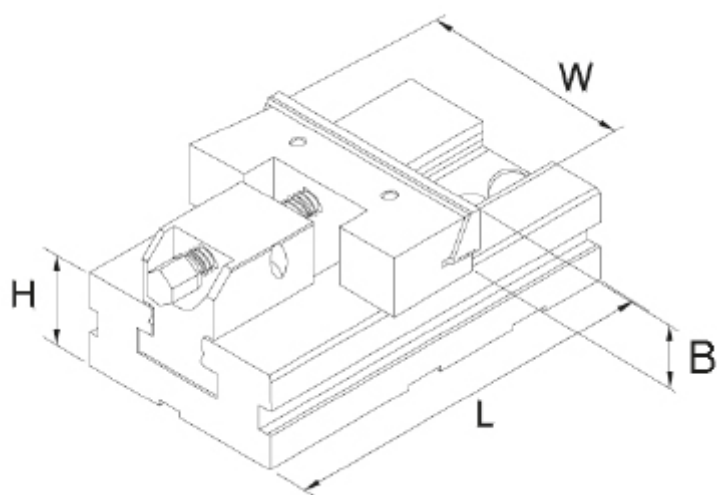

# Dvoudílný svěrák, pohyblivá část 150 mm

**Kód produktu:** ZE-GS-B150  
**EAN:** 4049794054055  
**Celní tarif:** 8466 2098  
**Hmotnost:** 6,10 kg  
**Dostupnost:** skladem

10 643,80 Kč bez DPH  
**12 879,00 Kč s DPH**  
438,02 € bez DPH  
**530,00 € s DPH**

pro upínání nadměrných obrobků; různé možnosti upínání

## Parametry

<b>B</b>	50	<b>H</b>	50	<b>kg</b>	14
<b>Kolmost</b>	0,02/ 50 mm	<b>L</b>	230	<b>Opakovatelná přesnost</b>	0.02

Tento produkt najdete v našem [KATALOGU na straně 136 \(2021\)](#)