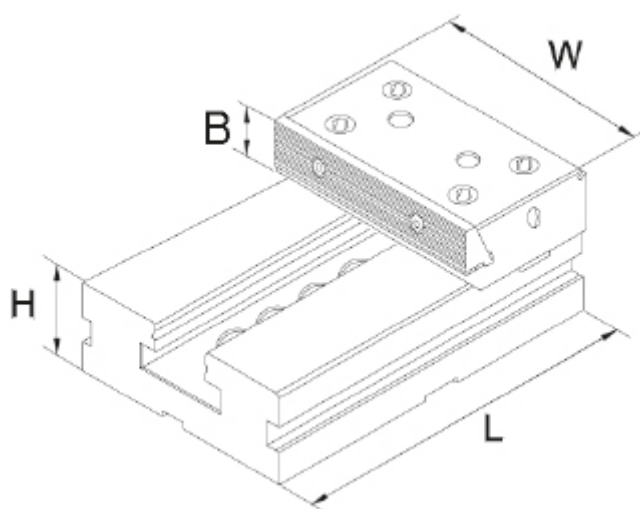

Dvoudílný svěrák, pevná část 100 mm

ZENTRA

Kód produktu: ZE-GS-F100
EAN: 4049794054093
Celní tarif: 8466 2098
Hmotnost: 4,00 kg
Výrobce: [Zentra](#)
Dostupnost: skladem

4 800,00 Kč bez DPH
7 266,00 Kč **5 808,00 Kč s DPH**
197,52 € bez DPH
299,00-€ **239,00 € s DPH**

pro upínání nadměrných obrobků; různé možnosti upínání

Parametry

B	30
Kolmost	0,02/ 50 mm
Souběžnost	0,005/ 100 mm

H	35
L	140
W	100

kg	4
Opakovatelná přesnost	0.02

Tento produkt najdete v našem [KATALOGU na straně 136 \(2021\)](#)