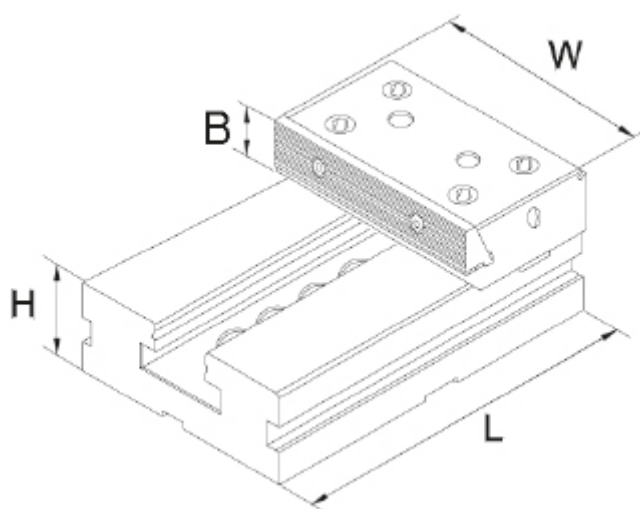

Dvoudílný svěrák, pevná část 125 mm

ZENTRA

Kód produktu: ZE-GS-F125
EAN: 4049794054109
Celní tarif: 8466 2098
Hmotnost: 6,80 kg
Výrobce: [Zentra](#)
Dostupnost: skladem

5 884,30 Kč bez DPH
~~8 894,00 Kč~~ **7 120,00 Kč s DPH**
242,15 € bez DPH
~~366,00 €~~ **293,00 € s DPH**

pro upínání nadměrných obrobků; různé možnosti upínání

Parametry

B	40
Kolmost	0,02/ 50 mm
Souběžnost	0,005/ 100 mm

H	40
L	160
W	125

kg	6
Opakovatelná přesnost	0.02

Tento produkt najdete v našem [KATALOGU na straně 136 \(2021\)](#)