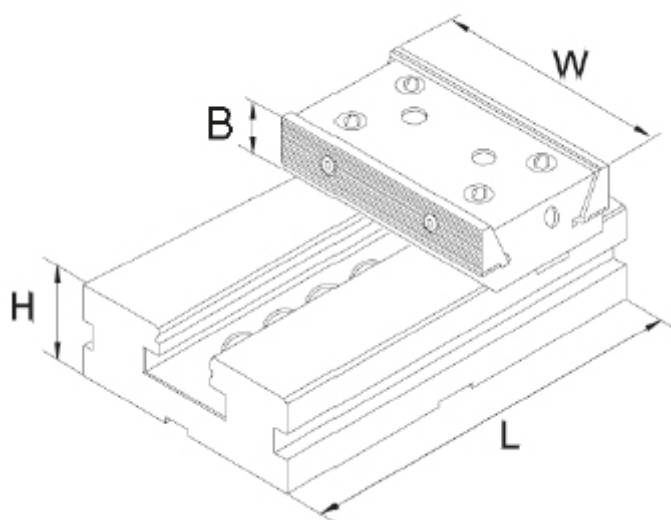

# Dvoudílný svěrák, dvojitá pevná část 100 mm

**ZENTRA**

**Kód produktu:** ZE-GS-D100  
**EAN:** 4049794655382  
**Celní tarif:** 8466 2098  
**Hmotnost:** 4,85 kg  
**Výrobce:** [Zentra](#)  
**Dostupnost:** na dotaz

# Parametry

<b>B</b>	30
<b>Kolmost</b>	0,02/ 50 mm
<b>Souběžnost</b>	0,005/ 100 mm

<b>H</b>	35
<b>L</b>	140
<b>W</b>	100

<b>kg</b>	4
<b>Opakovatelná přesnost</b>	0.02

Tento produkt najdete v našem [KATALOGU na straně 136 \(2021\)](#)