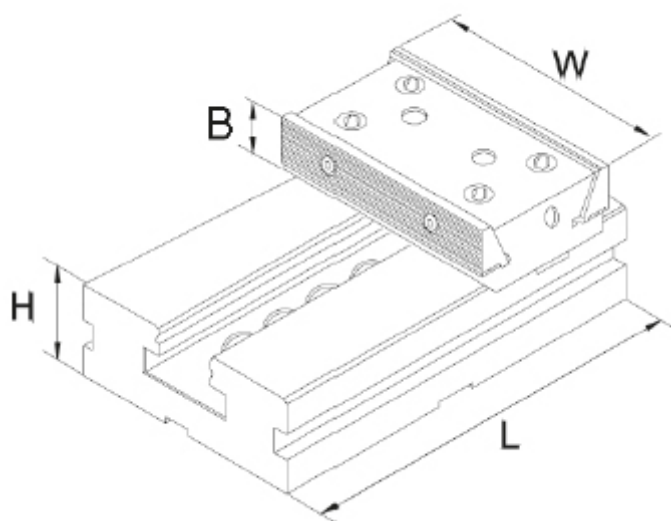

Dvoudílný svěrák, dvojitá pevná část 125 mm

Kód produktu: ZE-GS-D125
EAN: 4049794655399
Celní tarif: 8466 2098
Hmotnost: 6,00 kg
Výrobce: [Zentra](#)
Dostupnost: na dotaz

10 315,00 Kč
6 823,97 Kč bez DPH
8 257,00 Kč s DPH

421,00 €
278,51 € bez DPH
337,00 € s DPH

pro upínání nadměrných obrobků; různé možnosti upínání

Parametry

B	40	H	40	kg	6
Kolmost	0,02/ 50 mm	L	160	Opakovatelná přesnost	0.02

Tento produkt najdete v našem [KATALOGU na straně 136 \(2021\)](#)