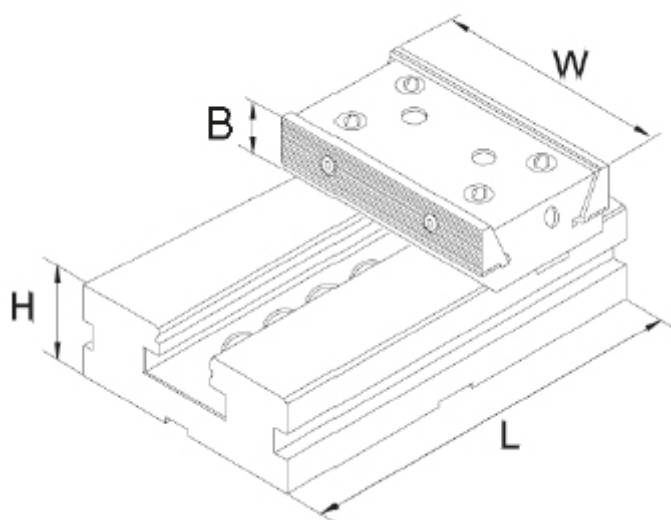

# Dvoudílný svěrák, dvojitá pevná část 175 mm

**ZENTRA**

**Kód produktu:** ZE-GS-D175  
**EAN:** 4049794655412  
**Celní tarif:** 8466 2098  
**Hmotnost:** 18,80 kg  
**Výrobce:** [Zentra](#)  
**Dostupnost:** skladem

# Parametry

<b>B</b>	60
<b>Kolmost</b>	0,02/ 50 mm
<b>Souběžnost</b>	0,005/ 100 mm

<b>H</b>	58
<b>L</b>	240
<b>W</b>	175

<b>kg</b>	19
<b>Opakovatelná přesnost</b>	0.02

Tento produkt najdete v našem [KATALOGU na straně 136 \(2021\)](#)