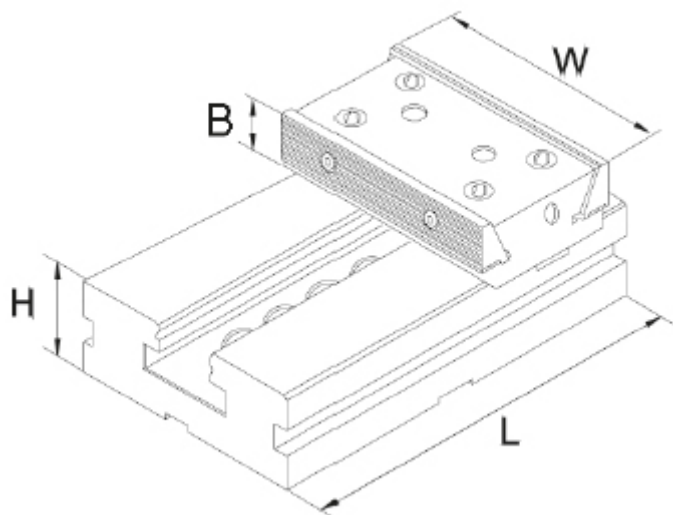

# Dvoudílný svěrák, dvojitá pevná část 200 mm

**ZENTRA**

**Kód produktu:** ZE-GS-D200  
**EAN:** 4049794655429  
**Celní tarif:** 8466 2098  
**Hmotnost:** 30,00 kg  
**Výrobce:** [Zentra](#)  
**Dostupnost:** skladem  
**Způsob přepravy:** expedice

# Parametry

<b>B</b>	65
<b>Kolmost</b>	0,02/ 50 mm
<b>Souběžnost</b>	0,005/ 100 mm

<b>H</b>	70
<b>L</b>	300
<b>W</b>	200

<b>kg</b>	30
<b>Opakovatelná přesnost</b>	0.02

Tento produkt najdete v našem [KATALOGU na straně 136 \(2021\)](#)