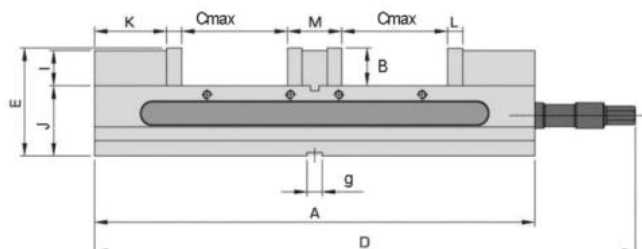

# Dvojitý svěrák mechanický, JW 100

**ZENTRA**

**Kód produktu:** ZE-TLD-100  
**EAN:** 4049794655443  
**Celní tarif:** 8466 2098  
**Hmotnost:** 23,50 kg  
**Výrobce:** [Zentra](#)  
**Dostupnost:** skladem

31 670,25 Kč bez DPH  
47 895,00 Kč **38 321,00 Kč s DPH**  
1 303,31 € bez DPH  
1 971,00 € **1 577,00 € s DPH**

Vhodné náhradní čelisti na str.141 katalogu 2021 v menu [AKTUÁLNÍ KATALOG](#)

- mechanické provedení
- samostředící pro 2 obrobky stejných i odlišných rozměrů
- kalená vedení
- stahovací mechanismus
- 6 možností upínání
- vřeteno kompletně zakryto (u typu 150)

## Parametry

A	405	B	38	Cmax	90
D	459	E	101.5	g	18
G	63.5	H	17.5	I	33
J	63.5	K	69	kg	20
L	15	M	55	Max.up.síla daN	2600
O	104	P	143	Q	195
Typ	100	W	102		

Tento produkt najdete v našem [KATALOGU na straně 138 \(2021\)](#)