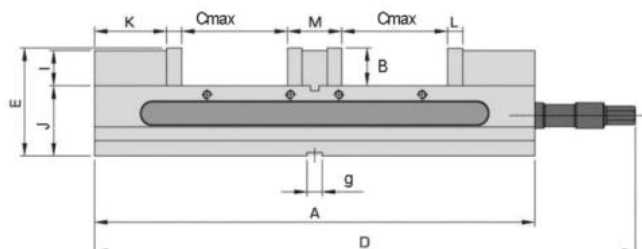

# Dvojitý svěrák mechanický, JW 150

**ZENTRA**

**Kód produktu:** ZE-TLD-150  
**EAN:** 4049794655450  
**Celní tarif:** 8466 2098  
**Hmotnost:** 53,00 kg  
**Výrobce:** [Zentra](#)  
**Dostupnost:** skladem  
**Způsob přepravy:** spedice

36 630,58 Kč bez DPH  
55 404,00 Kč **44 323,00 Kč s DPH**  
1 507,44 € bez DPH  
2 280,00 € **1 824,00 € s DPH**

Vhodné náhradní čelisti na str.141 katalogu 2021 v menu [AKTUÁLNÍ KATALOG](#)

- mechanické provedení
- samostředící pro 2 obrobky stejných i odlišných rozměrů
- kalená vedení
- stahovací mechanismus
- 6 možností upínání
- vřeteno kompletně zakryto (u typu 150)

## Parametry

<b>A</b>	520	<b>B</b>	44.5	<b>Cmax</b>	125
<b>D</b>	536	<b>E</b>	127	<b>g</b>	18
<b>G</b>	98.4	<b>H</b>	23.8	<b>l</b>	41.5
<b>J</b>	82.5	<b>K</b>	86.5	<b>kg</b>	52
<b>L</b>	18	<b>M</b>	66	<b>Max.up.síla daN</b>	3000
<b>O</b>	154	<b>P</b>	193	<b>Q</b>	245
<b>Typ</b>	150	<b>W</b>	152		