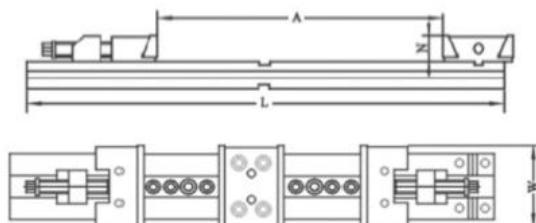

# Dvojitý středicí svěrák, JW 175, kap. 2 x 120

**ZENTRA**

**Kód produktu:** ZE-DZM-175/120  
**EAN:** 4049794078099  
**Celní tarif:** 8466 2098  
**Hmotnost:** 63,00 kg  
**Výrobce:** [Zentra](#)  
**Dostupnost:** na dotaz - výprodej  
**Způsob přepravy:** expedice

17 672,73 Kč bez DPH  
26 730,00 Kč **21 384,00 Kč s DPH**  
727,27 € bez DPH  
1 100,00 € **880,00 € s DPH**

Vhodné náhradní čelisti na str.141 katalogu 2021 v menu [AKTUÁLNÍ KATALOG](#)

- pro upnutí 2 obrobků
- kalená vedení
- stahovací mechanismus
- modulární systém
- pevná čelist otočná o 180°, se stupněm
- tolerance kolmosti < 0,02 / 50 mm
- tolerance rovnoběžnosti < 0,005 / 100 mm
- opakovatelná přesnost < 0,02 mm

## Parametry

<b>B</b>	60	<b>Cmax</b>	120	<b>kg</b>	63
<b>L</b>	666	<b>W</b>	175		

Tento produkt najdete v našem [KATALOGU na straně 138 \(2021\)](#)