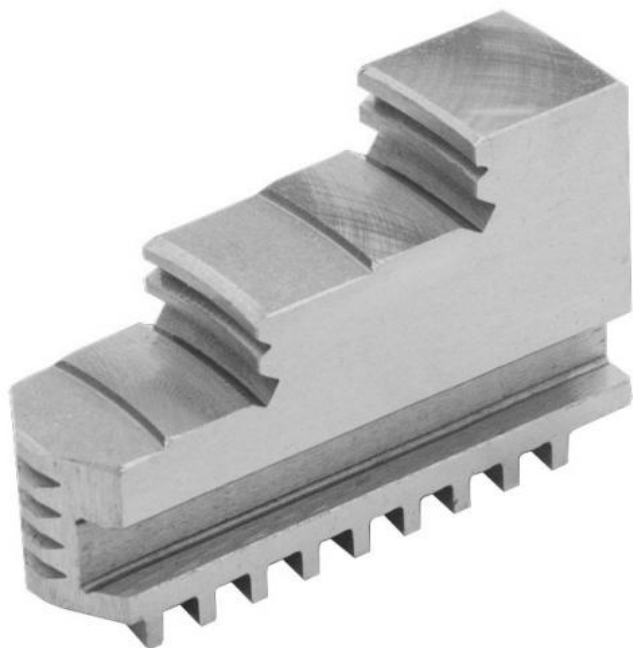

Vnitřní pevné čelisti, dovnitř stupňovité, 100/3

ZENTRA

Kód produktu: ZE-DB35-100
EAN: 4049794045831
Celní tarif: 8466 2091
Hmotnost: 0,30 kg
Výrobce: [Zentra](#)
Dostupnost: skladem

1 707,44 Kč bez DPH
2-576,00 Kč **2 066,00 Kč s DPH**
70,25 € bez DPH
106,00 € **85,00 € s DPH**

vnitřní stupňování, tvrdé, pro sklíčovla BISON, ZENTRA

Parametry

A 42
Pro 100

B 15

C 32

Tento produkt najdete v našem [KATALOGU na straně 23 \(2021\)](#)