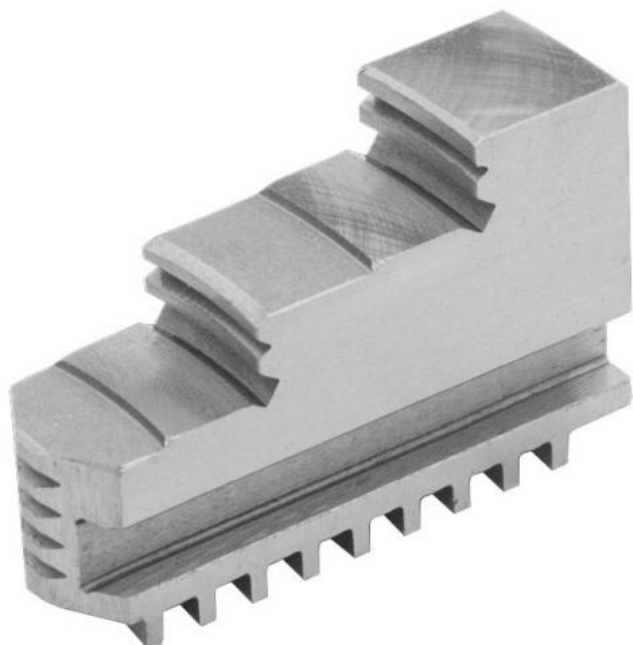

# Vnitřní pevné čelisti, dovnitř stupňovité, 160/3

**ZENTRA**

**Kód produktu:** ZE-DB35-160  
**EAN:** 4049794045855  
**Celní tarif:** 8466 2091  
**Hmotnost:** 1,25 kg  
**Výrobce:** [Zentra](#)  
**Dostupnost:** skladem

2 048,76 Kč bez DPH  
3 110,00 Kč **2 479,00 Kč s DPH**  
128,00 € 84,30 € bez DPH  
**102,00 € s DPH**

vnitřní stupňování, tvrdé, pro sklíčidla BISON, ZENTRA

## Parametry

**A** 70  
**Pro** 160

**B** 20

**C** 53

Tento produkt najdete v našem [KATALOGU na straně 23 \(2021\)](#)