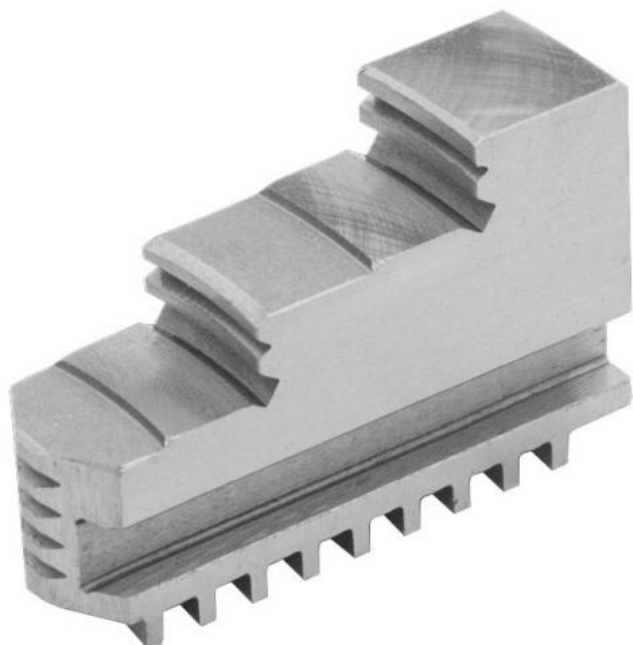

# Vnitřní pevné čelisti, dovnitř stupňovité, 200/3

**ZENTRA**

**Kód produktu:** ZE-DB35-200  
**EAN:** 4049794045862  
**Celní tarif:** 8466 2091  
**Hmotnost:** 1,80 kg  
**Výrobce:** [Zentra](#)  
**Dostupnost:** skladem

2 189,26 Kč bez DPH  
3-305,00-Kč **2 649,00 Kč s DPH**  
90,08 € bez DPH  
136,00-€ **109,00 € s DPH**

vnitřní stupňování, tvrdé, pro sklíčovla BISON, ZENTRA

## Parametry

**A** 85  
**Pro** 200

**B** 25

**C** 54

Tento produkt najdete v našem [KATALOGU na straně 23 \(2021\)](#)