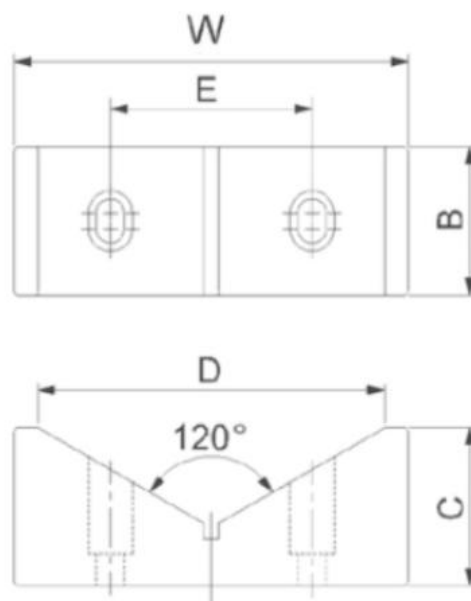

V-čelist pro MC2/EMC 200 mm

Kód produktu: 14-KB-200
EAN: 4049794060261
Celní tarif: 8466 2098
Hmotnost: 4,55 kg
Dostupnost: skladem

6 988,43 Kč bez DPH
10 571,00 Kč **8 456,00 Kč s DPH**
287,60 € bez DPH
435,00-€ **348,00 € s DPH**

Parametry

B	72	C	55	D	130
E	100	G	M10	Velikost	200
W	200				

Tento produkt najdete v našem [KATALOGU na straně 144 \(2021\)](#)