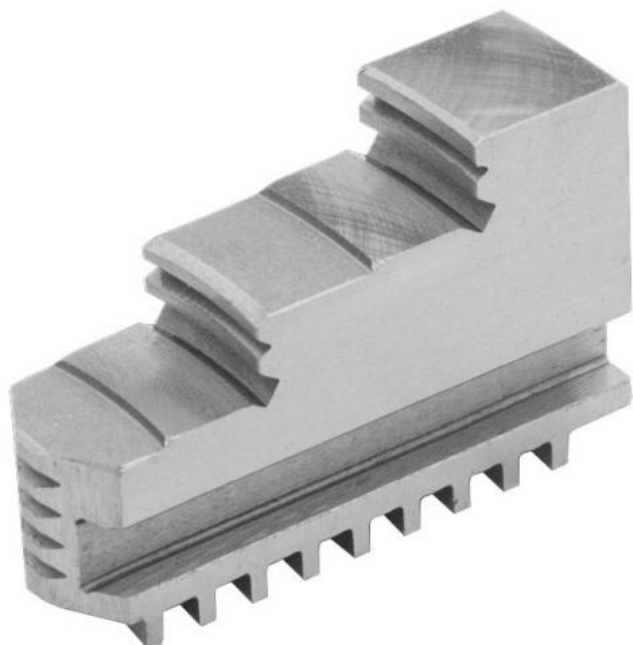

Vnitřní pevné čelisti, dovnitř stupňovité, 250/3

ZENTRA

Kód produktu: ZE-DB35-250
EAN: 4049794045879
Celní tarif: 8466 2091
Hmotnost: 2,80 kg
Výrobce: [Zentra](#)
Dostupnost: skladem

2 831,41 Kč bez DPH
4 277,00 Kč **3 426,00 Kč s DPH**
176,00 € 116,53 € bez DPH
141,00 € s DPH

vnitřní stupňování, tvrdé, pro sklíčidla BISON, ZENTRA

Parametry

A 105
Pro 250

B 28

C 63

Tento produkt najdete v našem [KATALOGU na straně 23 \(2021\)](#)