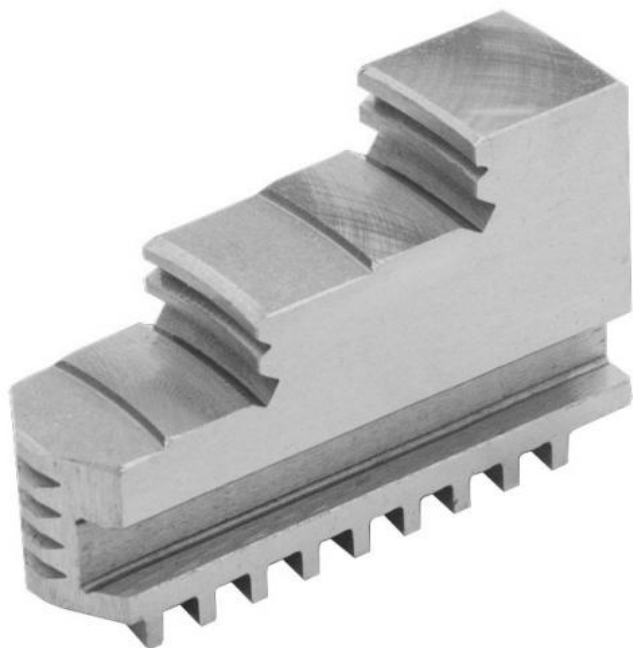

Vnitřní pevné čelisti, dovnitř stupňovité, 315/3

ZENTRA

Kód produktu: ZE-DB35-315
EAN: 4049794045886
Celní tarif: 8466 2091
Hmotnost: 4,20 kg
Výrobce: [Zentra](#)
Dostupnost: skladem

4 458,68 Kč bez DPH
6 731,00 Kč **5 395,00 Kč s DPH**
183,47 € bez DPH
277,00-€ **222,00 € s DPH**

vnitřní stupňování, tvrdé, pro sklíčidla BISON, ZENTRA

Parametry

A 125
Pro 315

B 32

C 73

Tento produkt najdete v našem [KATALOGU na straně 23 \(2021\)](#)