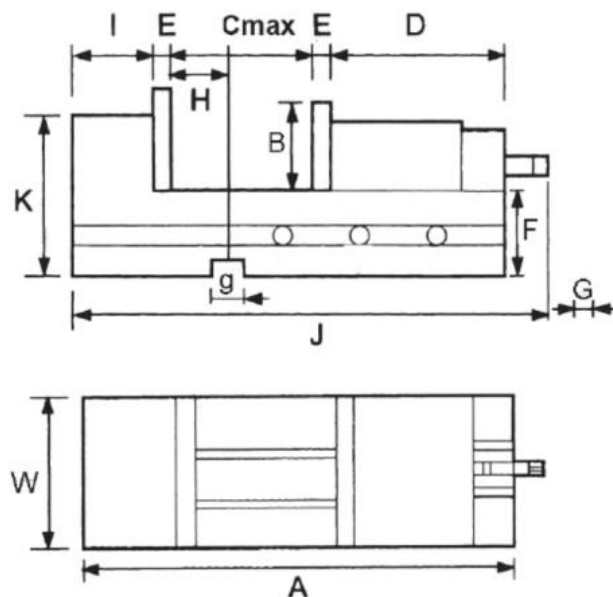

Strojní svěrák hydr., JW 100, s rychlým nastavením

Kód produktu: 14-NCK2-100
EAN: 4049794069035
Celní tarif: 8466 2098
Hmotnost: 22,00 kg
Dostupnost: skladem

23 496,69 Kč bez DPH
28 431,00 Kč s DPH
966,94 € bez DPH
1 170,00 € s DPH

mechanicko-hydraulický; stahovací mechanismus; rychlé nastavení; vhodné pro použití vedle sebe; možnost boční montáže; kalené lože

Parametry

A	404
D	208
g	16
I	64.5
kg	22
Max.up.síla daN	2500
Typ	100

B	42
E	12.5
G	14
J	450-540
material	FCD60
Tolerance výšky	+/- 0,01
W	105

Cmax	170
F	62
H	45
K	102
Material	FCD60
Tvrđost HRC	45

Tento produkt najdete v našem [KATALOGU na straně 147 \(2021\)](#)