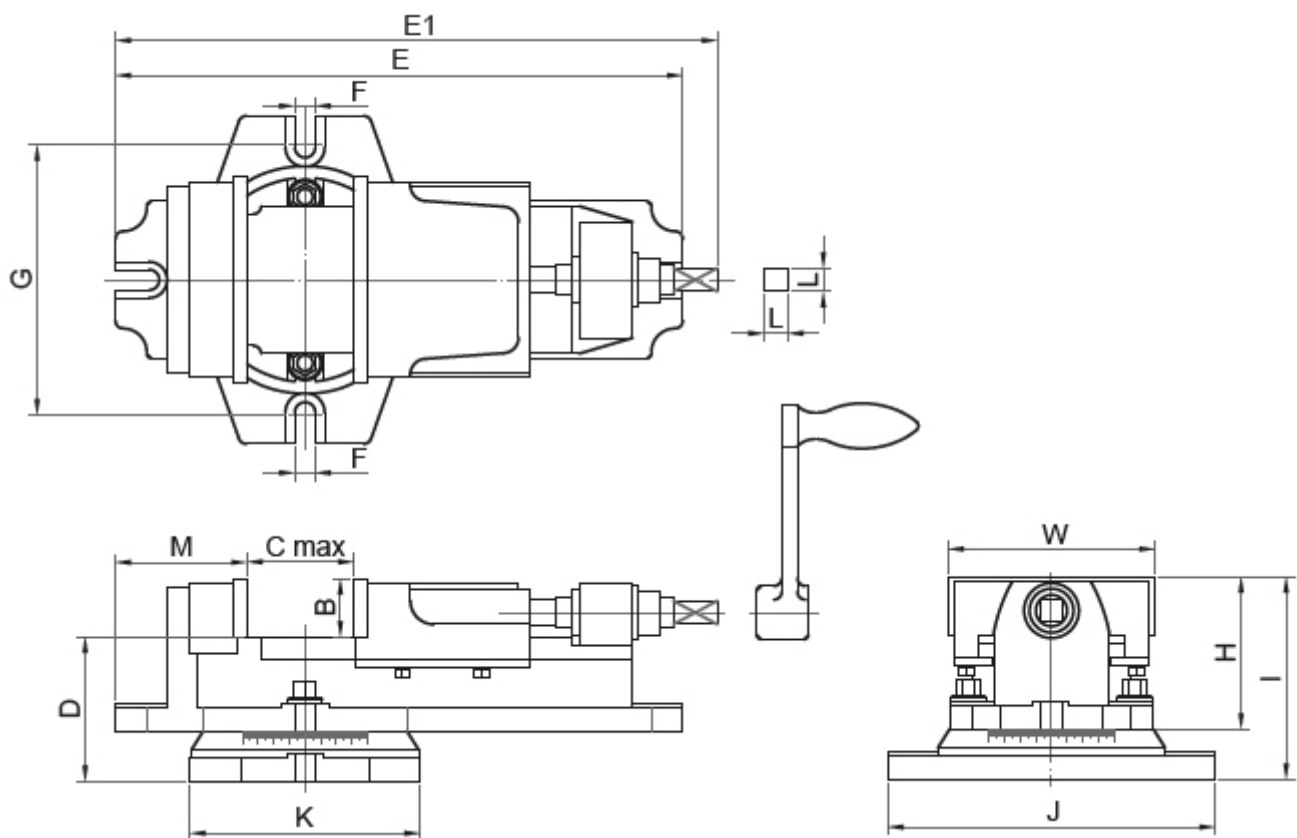

# Strojní svěrák s otočnou základnou JW 200

**Kód produktu:** ZE-MSK200D  
**EAN:** 4049794051153  
**Celní tarif:** 8466 2098  
**Hmotnost:** 53,00 kg  
**Dostupnost:** skladem  
**Způsob přepravy:** spedice

## Parametry

<b>B</b>	63	<b>Cmax</b>	149	<b>D</b>	127
<b>E</b>	579	<b>E1</b>	609	<b>F</b>	18
<b>G</b>	312	<b>H</b>	148	<b>I</b>	190
<b>J</b>	350	<b>K</b>	234	<b>kg</b>	56
<b>L</b>	21	<b>M</b>	122	<b>Max.up.síla daN</b>	1400
<b>Typ</b>	200	<b>W</b>	204		