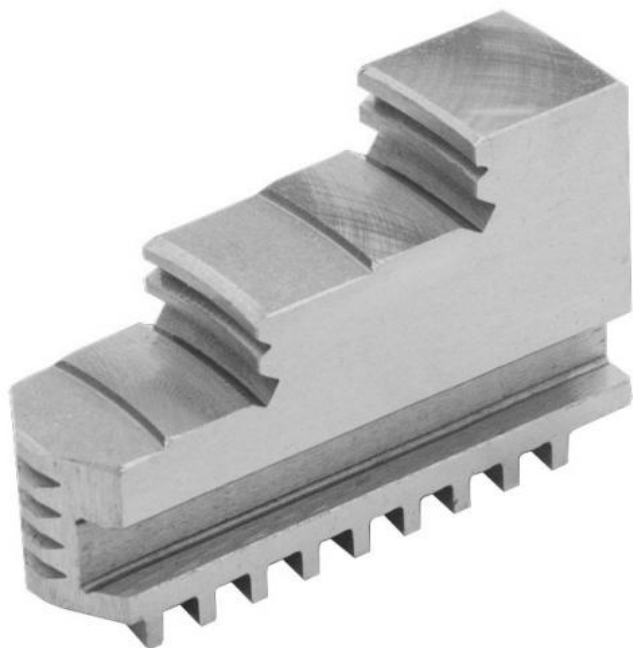

Vnitřní pevné čelisti, dovnitř stupňovité, 500/3

ZENTRA

Kód produktu: ZE-DB35-500
EAN: 4049794045909
Celní tarif: 8466 2091
Hmotnost: 10,25 kg
Výrobce: [Zentra](#)
Dostupnost: skladem

20 679,00 Kč
13 676,03 Kč bez DPH
16 548,00 Kč s DPH
851,00 €
562,81 € bez DPH
681,00 € s DPH

vnitřní stupňování, tvrdé, pro sklíčidla BISON, ZENTRA

Parametry

A 180
Pro 500

B 40

C 100

Tento produkt najdete v našem [KATALOGU na straně 23 \(2021\)](#)