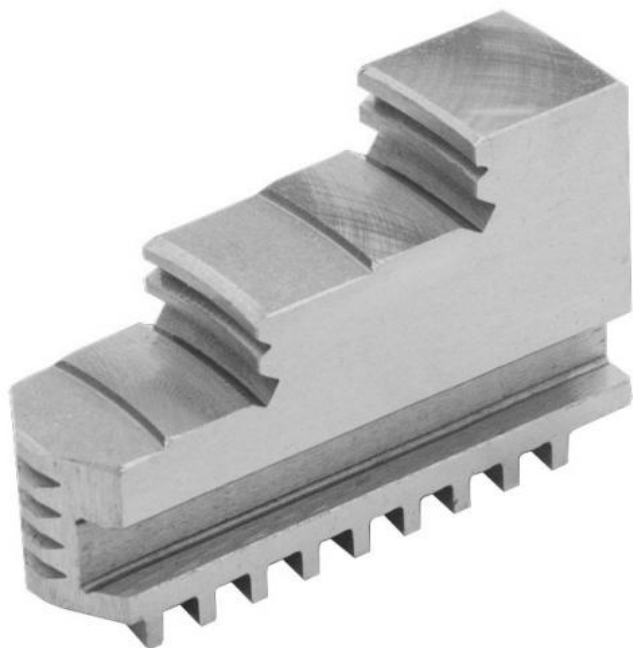

# Vnitřní pevné čelisti, dovnitř stupňovité, 630/3 + 800/3

**ZENTRA**

**Kód produktu:** ZE-DB35-630/800  
**EAN:** 4049794045916  
**Celní tarif:** 8466 2091  
**Hmotnost:** 18,80 kg  
**Výrobce:** [Zentra](#)  
**Dostupnost:** skladem

21 347,93 Kč bez DPH  
32 295,00 Kč **25 831,00 Kč s DPH**  
878,51 € bez DPH  
1 329,00 € **1 063,00 € s DPH**

vnitřní stupňování, tvrdé, pro sklíčidla BISON, ZENTRA

## Parametry

**A** 225  
**Pro** 630/800

**B** 50

**C** 110

Tento produkt najdete v našem [KATALOGU na straně 23 \(2021\)](#)