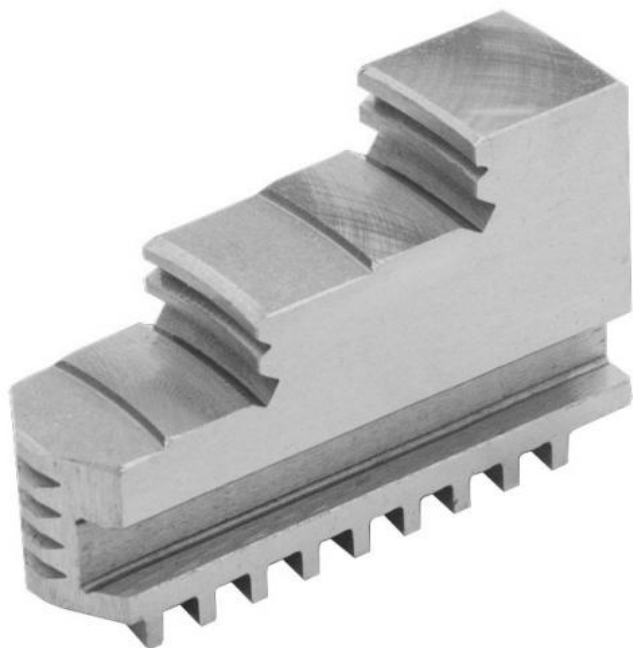

Vnitřní pevné čelisti, dovnitř stupňovité, 100/4

ZENTRA

Kód produktu: ZE-DB36-100
EAN: 4049794045923
Celní tarif: 8466 2091
Hmotnost: 0,40 kg
Výrobce: [Zentra](#)
Dostupnost: skladem

2 630,58 Kč bez DPH
3-985,00-Kč **3 183,00 Kč s DPH**
108,26 € bez DPH
164,00-€ **131,00 € s DPH**

vnitřní stupňování, tvrdé, pro sklíčidla BISON, ZENTRA

Parametry

A	42
Pro	100

B	15
----------	----

C	32
----------	----

Tento produkt najdete v našem [KATALOGU na straně 23 \(2021\)](#)