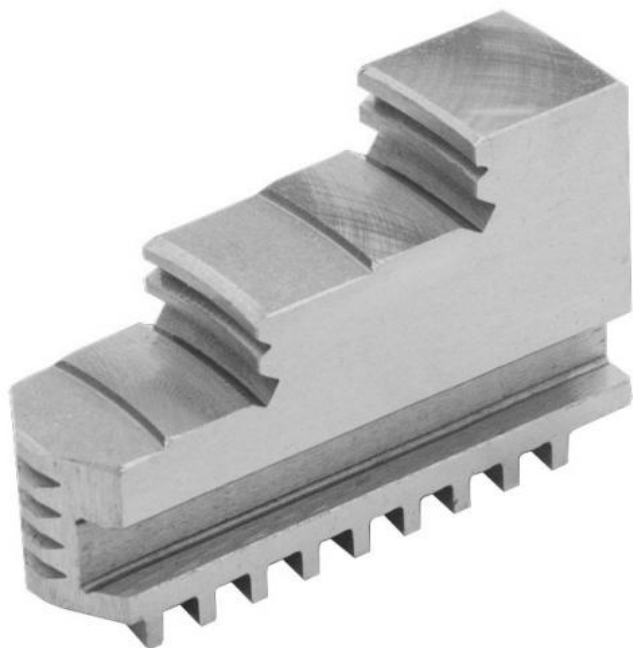

Vnitřní pevné čelisti, dovnitř stupňovité, 160/4

ZENTRA

Kód produktu: ZE-DB36-160
EAN: 4049794045947
Celní tarif: 8466 2091
Hmotnost: 1,60 kg
Výrobce: [Zentra](#)
Dostupnost: skladem

3 253,72 Kč bez DPH
4 909,00 Kč **3 937,00 Kč s DPH**
133,88 € bez DPH
202,00-€ **162,00 € s DPH**

vnitřní stupňování, tvrdé, pro sklíčidla BISON, ZENTRA

Parametry

A 70
Pro 160

B 20

C 53

Tento produkt najdete v našem [KATALOGU na straně 23 \(2021\)](#)