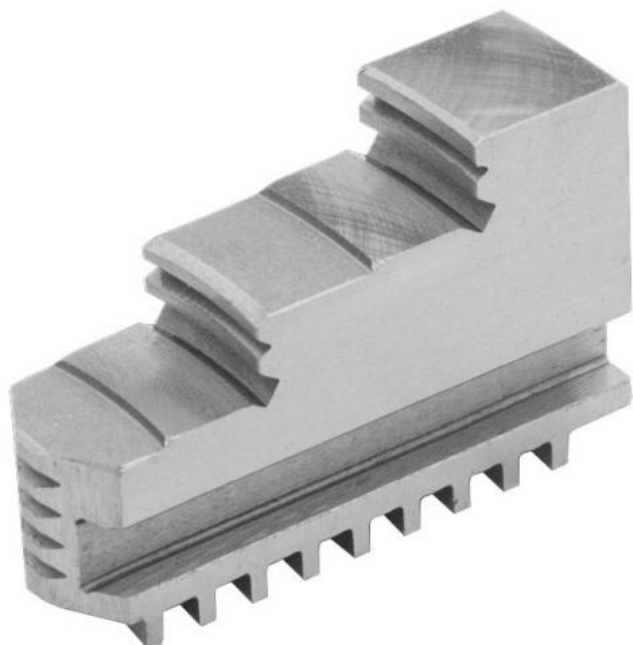

Vnitřní pevné čelisti, dovnitř stupňovité, 200/4

ZENTRA

Kód produktu: ZE-DB36-200
EAN: 4049794045954
Celní tarif: 8466 2091
Hmotnost: 2,25 kg
Výrobce: [Zentra](#)
Dostupnost: skladem

3 454,55 Kč bez DPH
5 225,00 Kč **4 180,00 Kč s DPH**
142,15 € bez DPH
215,00-€ **172,00 € s DPH**

vnitřní stupňování, tvrdé, pro sklíčidla BISON, ZENTRA

Parametry

A 85
Pro 200

B 25

C 54

Tento produkt najdete v našem [KATALOGU na straně 23 \(2021\)](#)