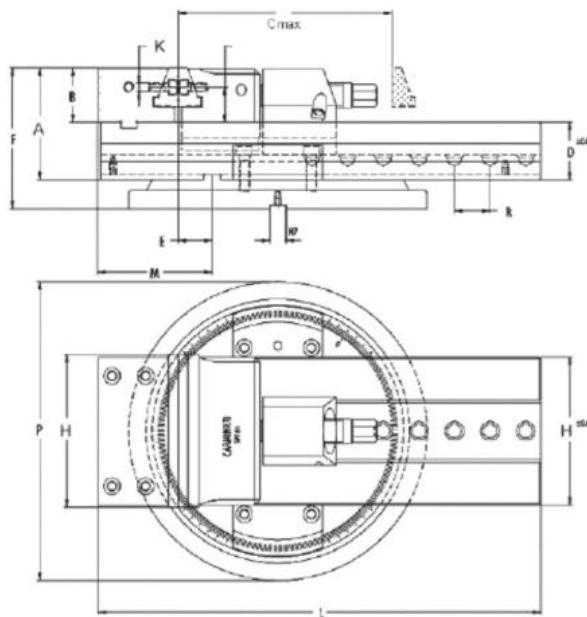

# Stahovací svěrák CAMINATI, mechanický JW 100

**CAMINATI  
MORSE**

<b>Kód produktu:</b>	14-SP81-100
<b>EAN:</b>	4049794009703
<b>Celní tarif:</b>	8466 2098
<b>Hmotnost:</b>	18,00 kg
<b>Výrobce:</b>	<a href="#">Carminati Morse</a>
<b>Dostupnost:</b>	do týdne

Cena na dotaz

stahovací čelisti, které upnou obrobek na desce za jakýchkoli podmínek; regulace návratu čelistí; široké rozevření; rychlé nastavení polohy; všechny části kalené a broušené

svěrák bez otočné desky

## Parametry

<b>A</b>	79.5	<b>B</b>	39.5	<b>Cmax</b>	120
<b>D</b>	40	<b>E</b>	1.5	<b>F</b>	102.5
<b>g</b>	14	<b>H</b>	95	<b>K</b>	M6
<b>kg</b>	18	<b>L</b>	201	<b>M</b>	61
<b>material</b>	alloy steel	<b>Material</b>	legierter Stahl	<b>Max.up.síla daN</b>	2500
<b>O</b>	25.5	<b>P</b>	205	<b>R</b>	20
<b>Typ</b>	100	<b>W</b>	100		