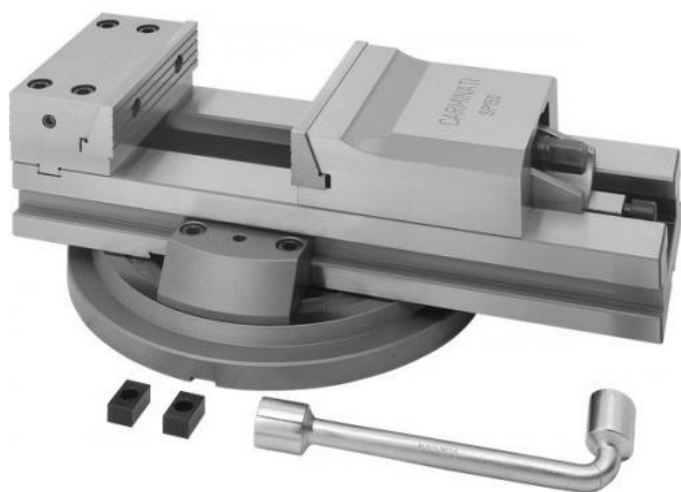

# Stahovací svěrák CAMINATI, mechanický JW 100

**CAMINATI  
MORSE**

<b>Kód produktu:</b>	14-SP81-100
<b>EAN:</b>	4049794009703
<b>Celní tarif:</b>	8466 2098
<b>Hmotnost:</b>	18,00 kg
<b>Výrobce:</b>	<a href="#">Carminati Morse</a>
<b>Dostupnost:</b>	do týdne

Cena na dotaz

stahovací čelisti, které upnou obrobek na desce za jakýchkoli podmínek; regulace návratu čelistí; široké rozevření; rychlé nastavení polohy; všechny části kalené a broušené

svěrák bez otočné desky

## Parametry

<b>A</b>	79.5	<b>B</b>	39.5	<b>Cmax</b>	120
<b>D</b>	40	<b>E</b>	1.5	<b>F</b>	102.5
<b>g</b>	14	<b>H</b>	95	<b>K</b>	M6
<b>kg</b>	18	<b>L</b>	201	<b>M</b>	61
<b>material</b>	alloy steel	<b>Material</b>	legierter Stahl	<b>Max.up.síla daN</b>	2500
<b>O</b>	25.5	<b>P</b>	205	<b>R</b>	20
<b>Typ</b>	100	<b>W</b>	100		