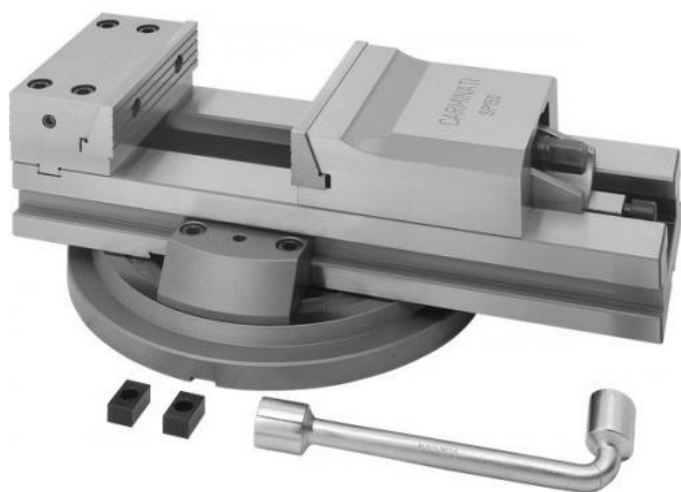

Stahovací svěrák CAMINATI, mechanický JW 125

**CAMINATI
MORSE**

Kód produktu: 14-SP81-125
EAN: 4049794009710
Celní tarif: 8466 2098
Hmotnost: 28,00 kg
Výrobce: [Carminati Morse](#)
Dostupnost: do týdne
Způsob přepravy: spedice

Cena na dotaz

stahovací čelisti, které upnou obrobek na desce za jakýchkoli podmínek; regulace návratu čelistí; široké rozevření; rychlé nastavení polohy; všechny části kalené a broušené

svěrák bez otočné desky

Parametry

A	89
D	43
g	14
kg	28
material	alloy steel
O	30
Typ	125

B	46
E	11.5
H	120
L	352
Material	legierter Stahl
P	238
W	125

Cmax	159
F	116
K	M6
M	81
Max.up.síla daN	3500
R	27

Tento produkt najdete v našem [KATALOGU na straně 158 \(2021\)](#)