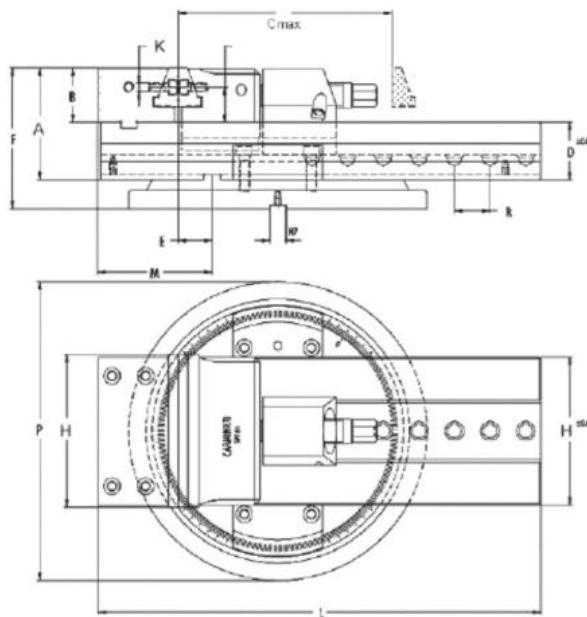

Stahovací svěrák CAMINATI, mechanický JW 125

**CAMINATI
MORSE**

Kód produktu: 14-SP81-125
EAN: 4049794009710
Celní tarif: 8466 2098
Hmotnost: 28,00 kg
Výrobce: [Carminati Morse](#)
Dostupnost: do týdne
Způsob přepravy: spedice

Cena na dotaz

stahovací čelisti, které upnou obrobek na desce za jakýchkoli podmínek; regulace návratu čelistí; široké rozevření; rychlé nastavení polohy; všechny části kalené a broušené

svěrák bez otočné desky

Parametry

A	89
D	43
g	14
kg	28
material	alloy steel
O	30
Typ	125

B	46
E	11.5
H	120
L	352
Material	legierter Stahl
P	238
W	125

Cmax	159
F	116
K	M6
M	81
Max.up.síla daN	3500
R	27

Tento produkt najdete v našem [KATALOGU na straně 158 \(2021\)](#)