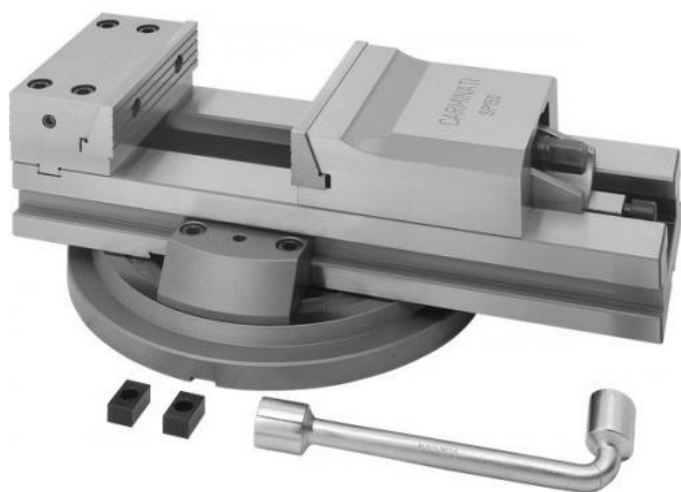

Stahovací svěrák CAMINATI, mechanický JW 150

**CAMINATI
MORSE**

Kód produktu: 14-SP81-150
EAN: 4049794009727
Celní tarif: 8466 2098
Hmotnost: 49,00 kg
Výrobce: [Carminati Morse](#)
Dostupnost: do týdne
Způsob přepravy: spedice

Cena na dotaz

stahovací čelisti, které upnou obrobek na desce za jakýchkoli podmínek; regulace návratu čelistí; široké rozevření; rychlé nastavení polohy; všechny části kalené a broušené

svěrák bez otočné desky

Parametry

A	110
D	57
g	16
kg	49
material	alloy steel
O	34
Typ	150

B	53
E	33.5
H	145
L	435
Material	legierter Stahl
P	293
W	150

Cmax	210
F	138
K	M8
M	112
Max.up.síla daN	4000
R	35

Tento produkt najdete v našem [KATALOGU na straně 158 \(2021\)](#)