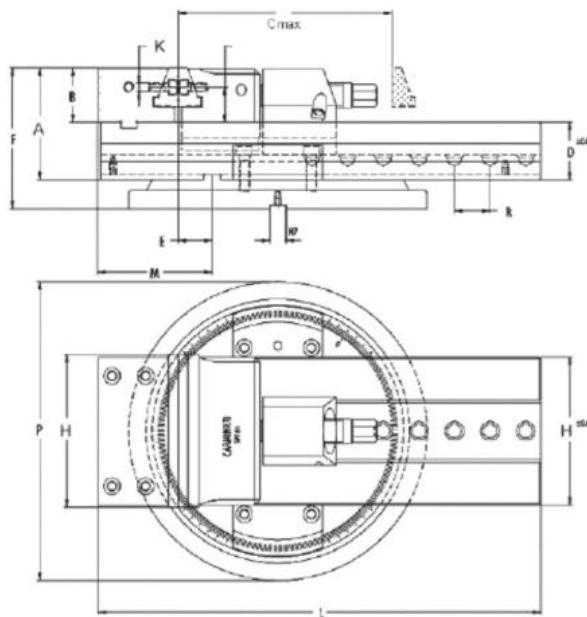

Stahovací svěrák CAMINATI, mechanický JW 150

**CAMINATI
MORSE**

Kód produktu: 14-SP81-150
EAN: 4049794009727
Celní tarif: 8466 2098
Hmotnost: 49,00 kg
Výrobce: [Carminati Morse](#)
Dostupnost: do týdne
Způsob přepravy: spedice

Cena na dotaz

stahovací čelisti, které upnou obrobek na desce za jakýchkoli podmínek; regulace návratu čelistí; široké rozevření; rychlé nastavení polohy; všechny části kalené a broušené

svěrák bez otočné desky

Parametry

A	110
D	57
g	16
kg	49
material	alloy steel
O	34
Typ	150

B	53
E	33.5
H	145
L	435
Material	legierter Stahl
P	293
W	150

Cmax	210
F	138
K	M8
M	112
Max.up.síla daN	4000
R	35

Tento produkt najdete v našem [KATALOGU na straně 158 \(2021\)](#)