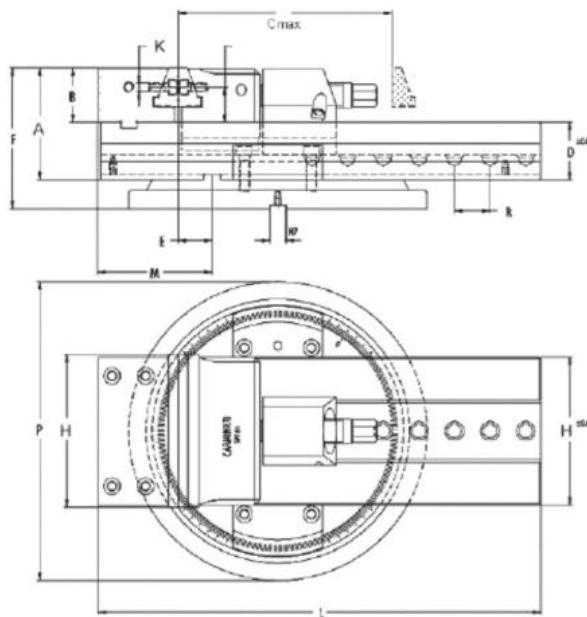

Stahovací svěrák CAMINATI, mechanický JW 200

**CAMINATI
MORSE**

Kód produktu: 14-SP81-200
EAN: 4049794009734
Celní tarif: 8466 2098
Hmotnost: 97,00 kg
Výrobce: [Carminati Morse](http://www.carminati.com)
Dostupnost: do týdne
Způsob přepravy: spedice

Cena na dotaz

stahovací čelisti, které upnou obrobek na desce za jakýchkoli podmínek; regulace návratu čelistí; široké rozevření; rychlé nastavení polohy; všechny části kalené a broušené

svěrák bez otočné desky

Parametry

A	134	B	67	Cmax	320
D	67	E	44	F	168
g	16	H	195	K	M8
kg	57	L	596	M	142
material	alloy steel	Material	legierter Stahl	Max.up.síla daN	5000
O	43.5	P	343	R	40
Typ	200	W	200		

Tento produkt najdete v našem [KATALOGU na straně 158 \(2021\)](#)