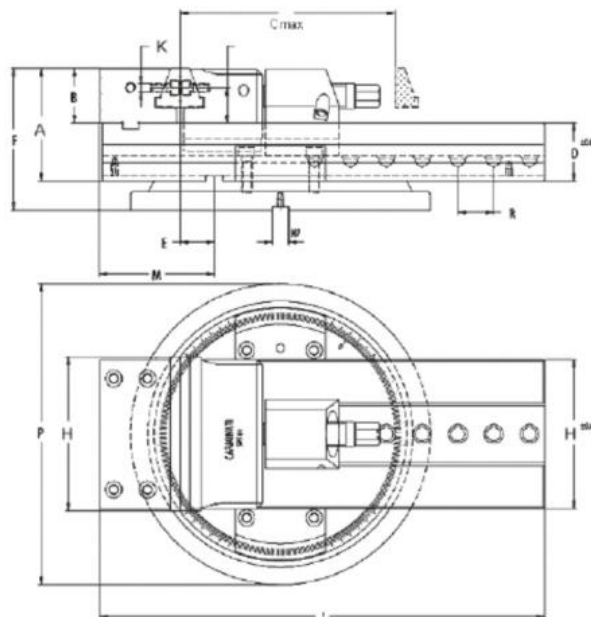

# Stahovací svěrák CAMINATI, mech./hydr. JW 100

**CARMINATI  
MORSE**

<b>Kód produktu:</b>	14-ISP81-100
<b>EAN:</b>	4049794009741
<b>Celní tarif:</b>	8466 2098
<b>Hmotnost:</b>	19,00 kg
<b>Výrobce:</b>	<a href="#">Carminati Morse</a>
<b>Dostupnost:</b>	do týdne

Cena na dotaz

stahovací čelisti, které upnou obrobek na desce za jakýchkoli podmínek; regulace návratu čelistí; široké rozevření; rychlé nastavení polohy; všechny části kalené a broušené

svěrák bez otočné desky

## Parametry

<b>A</b>	79.5	<b>B</b>	39.5	<b>Cmax</b>	120
<b>D</b>	40	<b>E</b>	1.5	<b>F</b>	102.5
<b>g</b>	14	<b>H</b>	95	<b>K</b>	M6
<b>kg</b>	19	<b>L</b>	301	<b>M</b>	61
<b>material</b>	alloy steel	<b>Material</b>	legierter Stahl	<b>Max.up.síla daN</b>	2000
<b>O</b>	25.5	<b>P</b>	205	<b>R</b>	20
<b>Typ</b>	100	<b>W</b>	100		