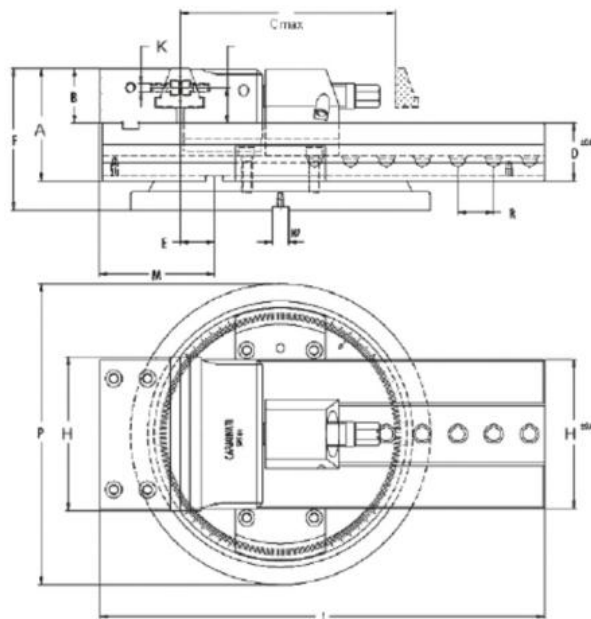

Stahovací svěrák CAMINATI, mech./hydr. JW 125

**CARMINATI
MORSE**

Kód produktu:	14-ISP81-125
EAN:	4049794009758
Celní tarif:	8466 2098
Hmotnost:	29,00 kg
Výrobce:	Carminati Morse
Dostupnost:	do týdne
Způsob přepravy:	spedice

Cena na dotaz

stahovací čelisti, které upnou obrobek na desce za jakýchkoli podmínek; regulace návratu čelistí; široké rozevření; rychlé nastavení polohy; všechny části kalené a broušené

svěrák bez otočné desky

Parametry

A	89	B	46	Cmax	159
D	43	E	11.5	F	116
g	14	H	120	K	M6
kg	29	L	352	M	81
material	alloy steel	Material	legierter Stahl	Max.up.síla daN	3000
O	30	P	238	R	27
Typ	125	W	125		

Tento produkt najdete v našem [KATALOGU na straně 159 \(2021\)](#)