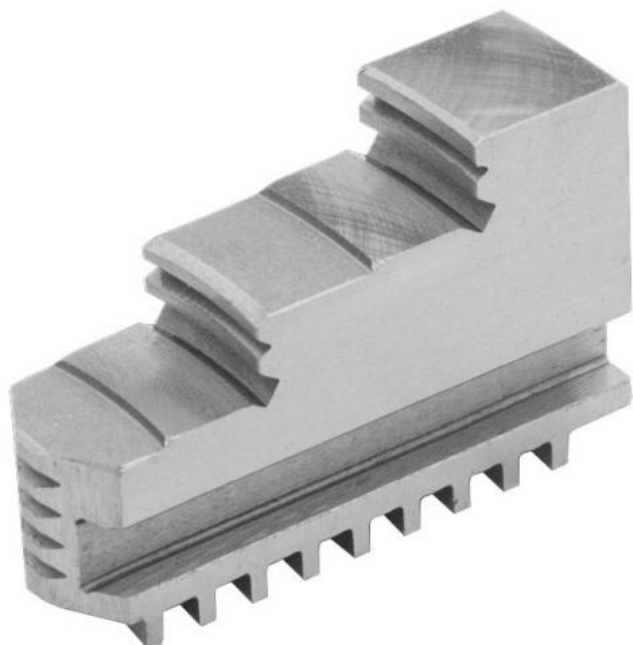

# Vnitřní pevné čelisti, dovnitř stupňovité, 250/4

**ZENTRA**

**Kód produktu:** ZE-DB36-250  
**EAN:** 4049794045961  
**Celní tarif:** 8466 2091  
**Hmotnost:** 3,65 kg  
**Výrobce:** [Zentra](#)  
**Dostupnost:** skladem

4 277,69 Kč bez DPH  
6 464,00 Kč **5 176,00 Kč s DPH**  
176,03 € bez DPH  
266,00-€ **213,00 € s DPH**

Vnitřní stupňování, tvrdé, pro sklíčila BISON, ZENTRA