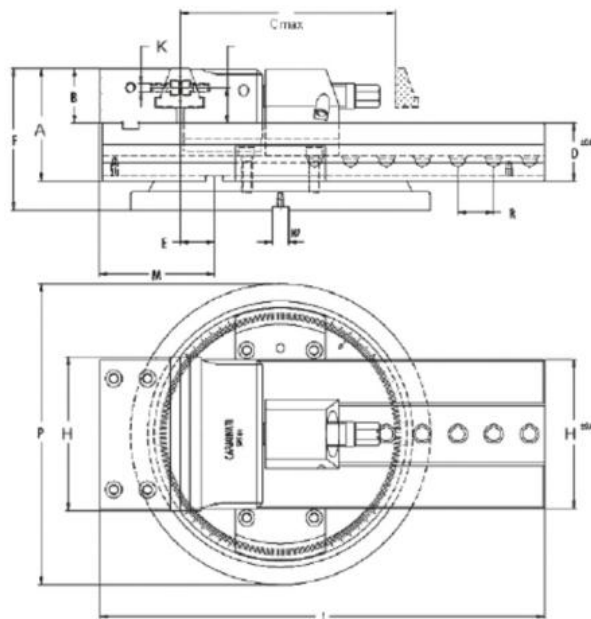

Stahovací svěrák CAMINATI, mech./hydr. JW 150

**CARMINATI
MORSE**

Kód produktu:	14-ISP81-150
EAN:	4049794009765
Celní tarif:	8466 2098
Hmotnost:	51,00 kg
Výrobce:	Carminati Morse
Dostupnost:	do týdne
Způsob přepravy:	spedice

Cena na dotaz

stahovací čelisti, které upnou obrobek na desce za jakýchkoli podmínek; regulace návratu čelistí; široké rozevření; rychlé nastavení polohy; všechny části kalené a broušené

svěrák bez otočné desky

Parametry

A	110	B	53	Cmax	210
D	57	E	33.5	F	138
g	16	H	145	K	M8
kg	51	L	435	M	112
material	alloy steel	Material	legierter Stahl	Max.up.síla daN	4000
O	34	P	293	R	35
Typ	150	W	150		

Tento produkt najdete v našem [KATALOGU na straně 159 \(2021\)](#)