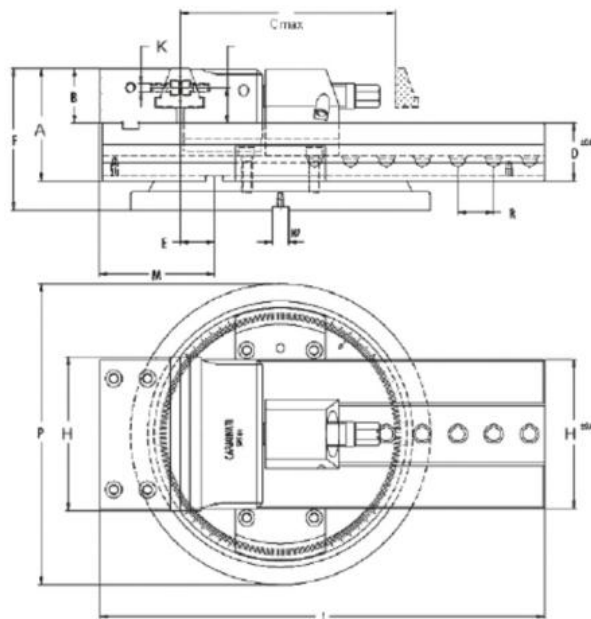

Stahovací svěrák CAMINATI, mech./hydr. JW 200

**CARMINATI
MORSE**

Kód produktu:	14-ISP81-200
EAN:	4049794009772
Celní tarif:	8466 2098
Hmotnost:	51,00 kg
Výrobce:	Carminati Morse
Dostupnost:	do týdne
Způsob přepravy:	spedice

Cena na dotaz

stahovací čelisti, které upnou obrobek na desce za jakýchkoli podmínek; regulace návratu čelistí; široké rozevření; rychlé nastavení polohy; všechny části kalené a broušené

svěrák bez otočné desky

Parametry

A	134	B	67	Cmax	320
D	67	E	44	F	168
g	16	H	195	K	M8
kg	99	L	596	M	142
material	alloy steel	Material	legierter Stahl	Max.up.síla daN	5000
O	43.5	P	343	R	40
Typ	200	W	200		

Tento produkt najdete v našem [KATALOGU na straně 159 \(2021\)](#)