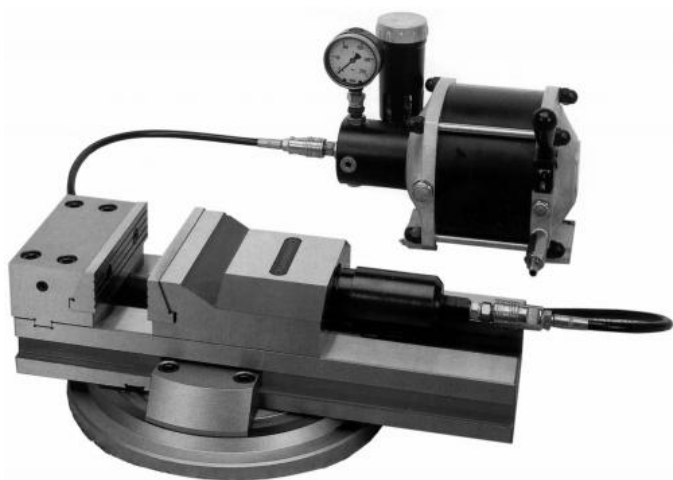

Stahovací svěrák CAMINATI, pneum./hydr. JW 125

**CARMINATI
MORSE**

| | |
|-------------------------|---------------------------------|
| Kód produktu: | 14-OSP81-125 |
| EAN: | 4049794009789 |
| Celní tarif: | 8466 2098 |
| Hmotnost: | 29,00 kg |
| Výrobce: | Carminati Morse |
| Dostupnost: | do týdne |
| Způsob přepravy: | spedice |

Cena na dotaz

stahovací čelisti, které upnou obrobek na desce za jakýchkoli podmínek; integrovaný hydraulický válec a pneumaticko-hydraulický posilovač tlaku; pro sériovou výrobu; široké rozevření; rychlé nastavení polohy; všechny části jsou kalené a broušené

svěrák s posilovačem tlaku bez otočné desky

Parametry

| | | | | | |
|-----------------|-------------|-----------------|-----------------|------------------------|------|
| A | 89 | B | 46 | Cmax | 159 |
| D | 43 | E | 11.5 | F | 116 |
| g | 14 | H | 120 | K | M6 |
| kg | 29 | L | 352 | M | 81 |
| material | alloy steel | Material | legierter Stahl | Max.up.síla daN | 2500 |
| O | 30 | P | 238 | R | 27 |
| Typ | 125 | W | 125 | | |