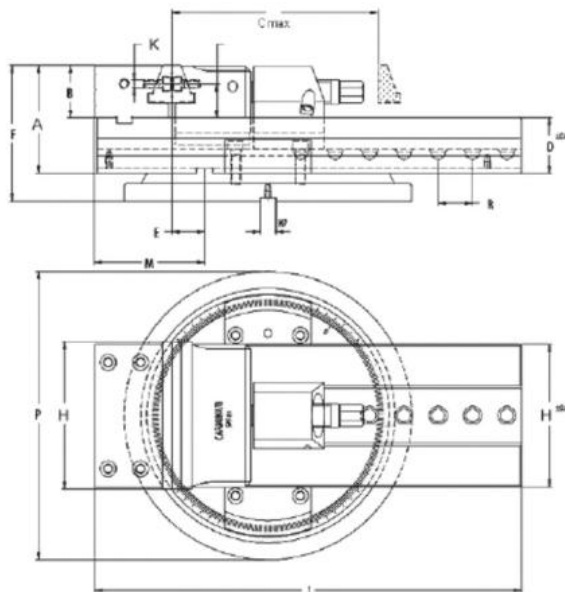

Stahovací svěrák CAMINATI, pneum./hydr. JW 125

**CARMINATI
MORSE**

| | |
|-------------------------|---------------------------------|
| Kód produktu: | 14-OSP81-125 |
| EAN: | 4049794009789 |
| Celní tarif: | 8466 2098 |
| Hmotnost: | 29,00 kg |
| Výrobce: | Carminati Morse |
| Dostupnost: | do týdne |
| Způsob přepravy: | spedice |

Cena na dotaz

stahovací čelisti, které upnou obrobek na desce za jakýchkoli podmínek; integrovaný hydraulický válec a pneumaticko-hydraulický posilovač tlaku; pro sériovou výrobu; široké rozevření; rychlé nastavení polohy; všechny části jsou kalené a broušené

svěrák s posilovačem tlaku bez otočné desky

Parametry

| | | | | | |
|-----------------|-------------|-----------------|-----------------|------------------------|------|
| A | 89 | B | 46 | Cmax | 159 |
| D | 43 | E | 11.5 | F | 116 |
| g | 14 | H | 120 | K | M6 |
| kg | 29 | L | 352 | M | 81 |
| material | alloy steel | Material | legierter Stahl | Max.up.síla daN | 2500 |
| O | 30 | P | 238 | R | 27 |
| Typ | 125 | W | 125 | | |