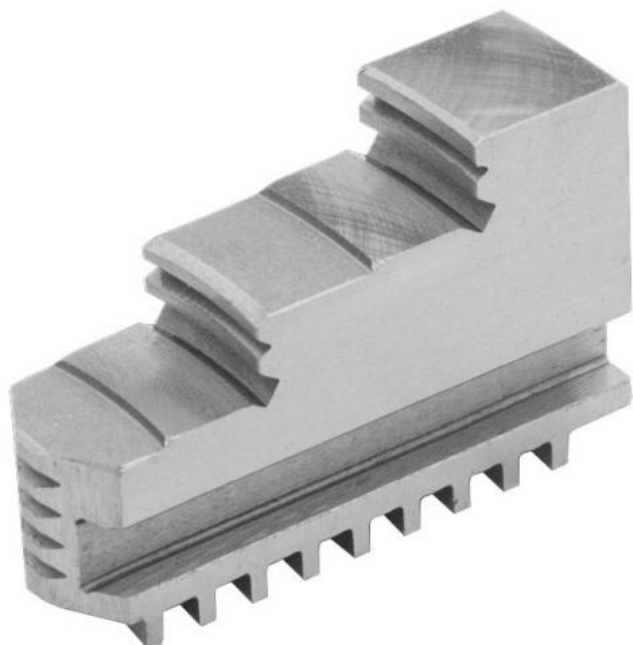

# Vnitřní pevné čelisti, dovnitř stupňovité, 500/4

**ZENTRA**

**Kód produktu:** ZE-DB36-400  
**EAN:** 4049794045985  
**Celní tarif:** 8466 2091  
**Hmotnost:** 9,25 kg  
**Výrobce:** [Zentra](#)  
**Dostupnost:** skladem

12 879,00 Kč  
8 514,88 Kč bez DPH  
**10 303,00 Kč s DPH**  
530,00 €  
350,41 € bez DPH  
**424,00 € s DPH**

vnitřní stupňování, tvrdé, pro sklíčidla BISON, ZENTRA