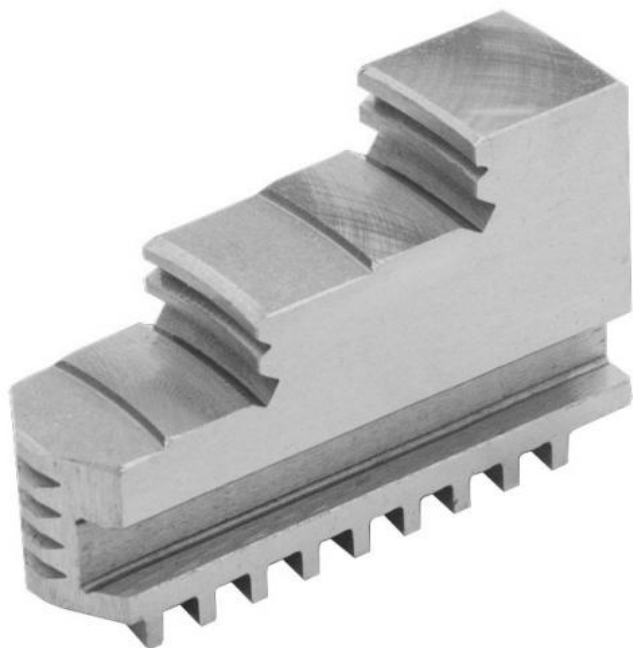

Vnitřní pevné čelisti, dovnitř stupňovité, 125/6

ZENTRA

Kód produktu: ZE-DB38-125
EAN: 4049794046029
Celní tarif: 8466 2091
Hmotnost: 0,80 kg
Výrobce: [Zentra](#)
Dostupnost: skladem

4 176,86 Kč bez DPH
6 318,00 Kč **5 054,00 Kč s DPH**
171,90 € bez DPH
260,00-€ **208,00 € s DPH**

vnitřní stupňování, tvrdé, pro sklíčidla BISON, ZENTRA

Parametry

A 51
Pro 125

B 20

C 40

Tento produkt najdete v našem [KATALOGU na straně 23 \(2021\)](#)