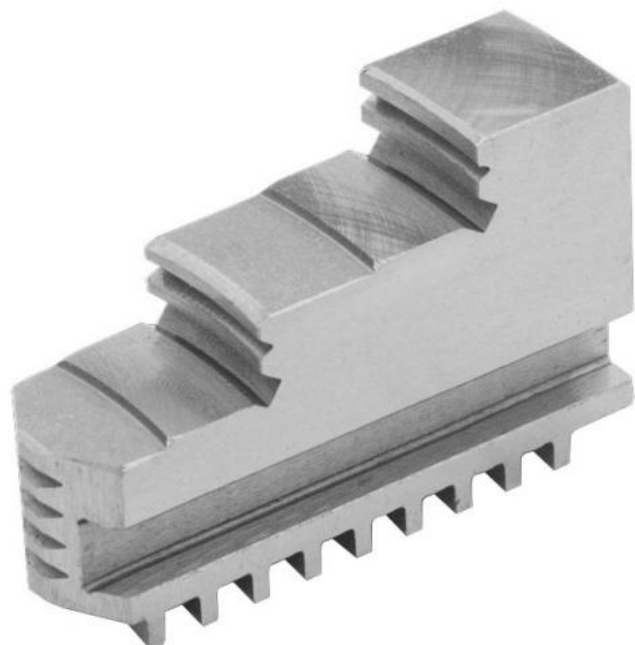

Vnitřní pevné čelisti, dovnitř stupňovité, 160/6

ZENTRA

Kód produktu: ZE-DB38-160
EAN: 4049794046036
Celní tarif: 8466 2091
Hmotnost: 2,15 kg
Výrobce: [Zentra](#)
Dostupnost: skladem

7 290,00 Kč
300,00-€

4 819,83 Kč bez DPH
5 832,00 Kč s DPH
198,35 € bez DPH
240,00 € s DPH

vnitřní stupňování, tvrdé, pro sklíčidla BISON, ZENTRA

Parametry

A	70
Pro	160

B	20
----------	----

C	53
----------	----

Tento produkt najdete v našem [KATALOGU na straně 23 \(2021\)](#)