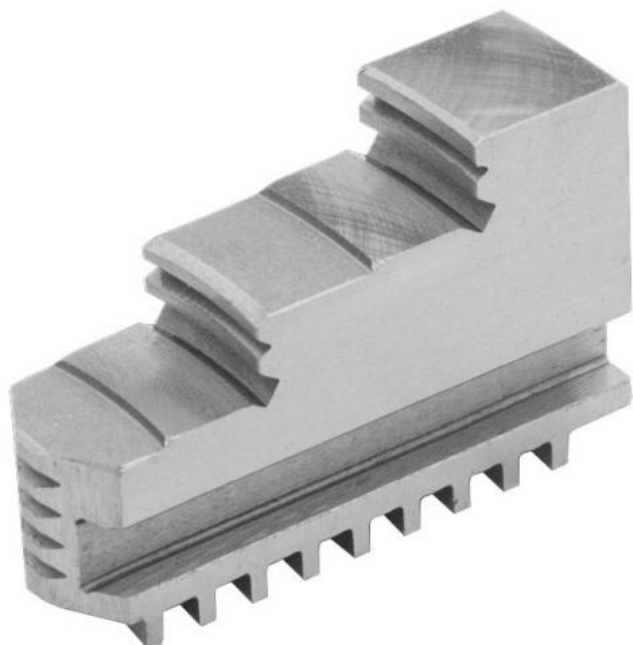

Vnitřní pevné čelisti, dovnitř stupňovité, 200/6

ZENTRA

Kód produktu: ZE-DB38-200
EAN: 4049794046043
Celní tarif: 8466 2091
Hmotnost: 3,25 kg
Výrobce: [Zentra](#)
Dostupnost: skladem

7 679,00 Kč
5 080,99 Kč bez DPH
6 148,00 Kč s DPH
316,00 €
209,09 € bez DPH
253,00 € s DPH

vnitřní stupňování, tvrdé, pro sklíčidla BISON, ZENTRA

Parametry

A 85
Pro 200

B 25

C 54

Tento produkt najdete v našem [KATALOGU na straně 23 \(2021\)](#)