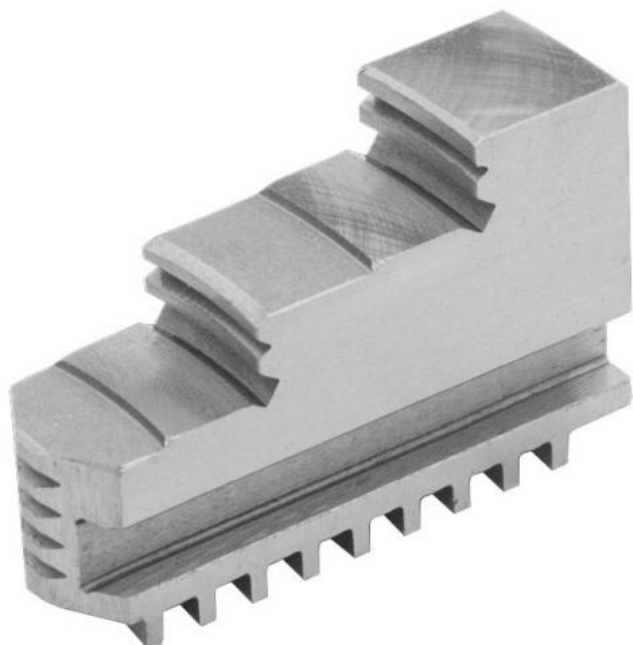

Vnitřní pevné čelisti, dovnitř stupňovité, 250/6

ZENTRA

Kód produktu: ZE-DB38-250
EAN: 4049794046050
Celní tarif: 8466 2091
Hmotnost: 4,90 kg
Výrobce: [Zentra](#)
Dostupnost: skladem

9 210,00 Kč
379,00-€

6 085,12 Kč bez DPH
7 363,00 Kč s DPH

250,41 € bez DPH
303,00 € s DPH

vnitřní stupňování, tvrdé, pro sklíčidla BISON, ZENTRA

Parametry

A 105
Pro 250

B 28

C 63

Tento produkt najdete v našem [KATALOGU na straně 23 \(2021\)](#)