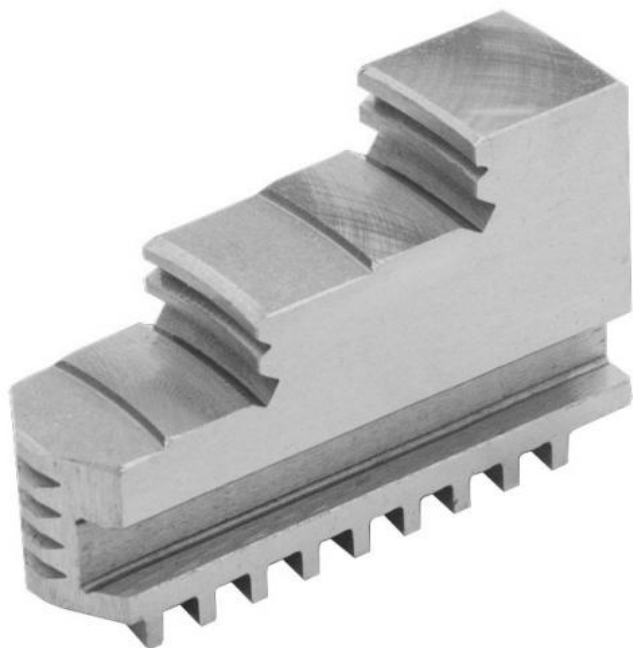

Vnitřní pevné čelisti, dovnitř stupňovité, 315/6

ZENTRA

Kód produktu: ZE-DB38-315
EAN: 4049794046067
Celní tarif: 8466 2091
Hmotnost: 7,45 kg
Výrobce: [Zentra](#)
Dostupnost: na dotaz

15 042,00 Kč
9 941,32 Kč bez DPH
12 029,00 Kč s DPH
619,00 €
409,09 € bez DPH
495,00 € s DPH

vnitřní stupňování, tvrdé, pro sklíčidla BISON, ZENTRA

Parametry

A 125
Pro 315

B 32

C 73

Tento produkt najdete v našem [KATALOGU na straně 23 \(2021\)](#)