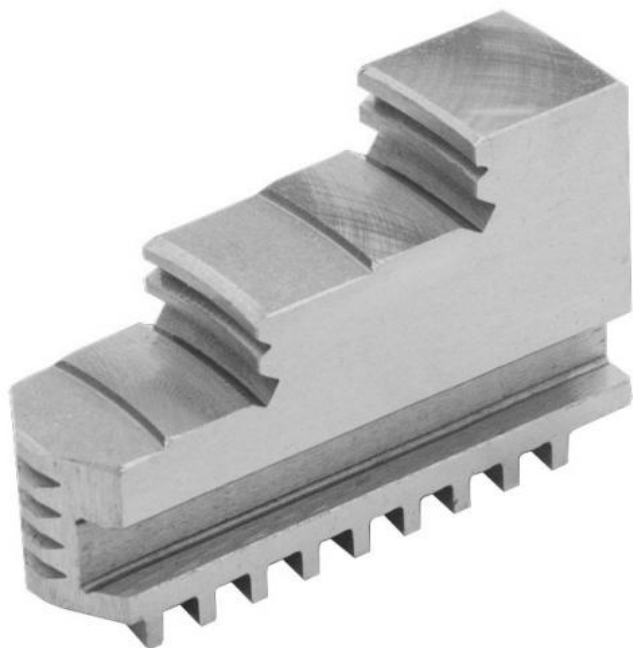

Vnitřní pevné čelisti, dovnitř stupňovité, 400/6

ZENTRA

Kód produktu: ZE-DB38-400
EAN: 4049794046074
Celní tarif: 8466 2091
Hmotnost: 14,15 kg
Výrobce: [Zentra](#)
Dostupnost: na dotaz

19 683,00 Kč
13 013,22 Kč bez DPH
15 746,00 Kč s DPH
810,00 €
535,54 € bez DPH
648,00 € s DPH

vnitřní stupňování, tvrdé, pro sklíčidla BISON, ZENTRA

Parametry

A 145
Pro 400

B 36

C 92

Tento produkt najdete v našem [KATALOGU na straně 23 \(2021\)](#)