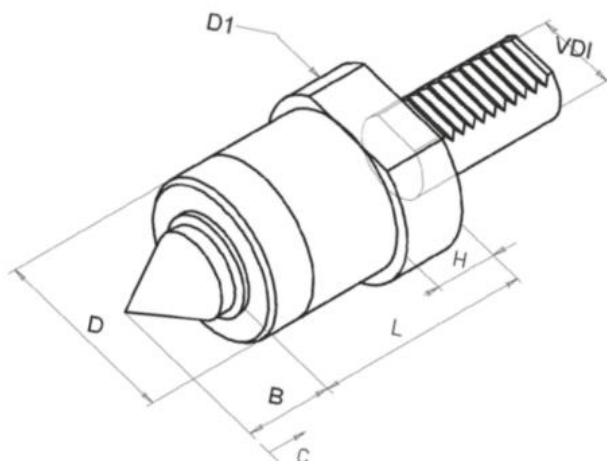

Otočný trn, pružinový 60°, VDI 40

Kód produktu: 47-MZ2-40
EAN: 4049794662243
Celní tarif: 8466 1038
Hmotnost: 2,44 kg
Dostupnost: skladem

12 371,07 Kč bez DPH
18 711,00 Kč **14 969,00 Kč s DPH**
509,09 € bez DPH
770,00-€ **616,00 € s DPH**

VDI	D mm	D1 mm	L mm	H mm	B mm	Travel / Travelstroke max.
30	58	68	78	20	34	2,5
40	58	83	80	22	34	2,5

Parametry

B	34
H	22
Zdvih pružina	2.5

D	58	D1	83
L	80	VDI	40

Tento produkt najdete v našem [KATALOGU na straně 173 \(2021\)](#)