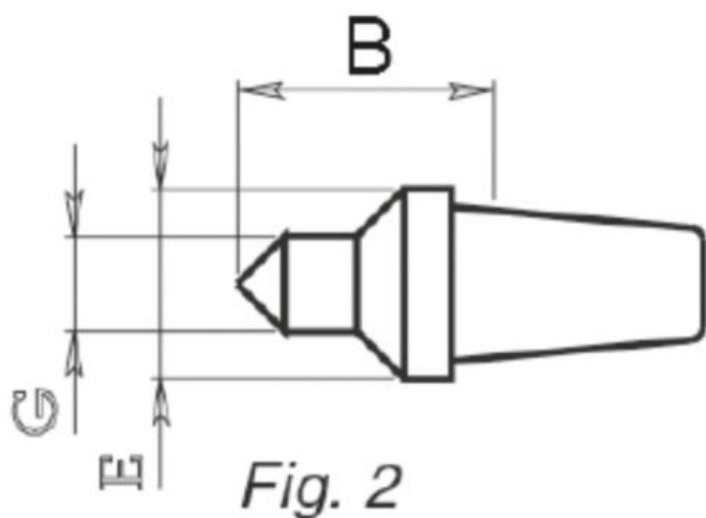

Vložka 2 pro MZ2

Fig. 2

Kód produktu: 47-MZ2-E2
EAN: 4049794064191
Celní tarif: 8466 2091
Hmotnost: 0,12 kg
Dostupnost: do týdne

2 450,41 Kč bez DPH
~~3 718,00 Kč~~ **2 965,00 Kč s DPH**
100,83 € bez DPH
~~153,00 €~~ **122,00 € s DPH**

Abb. / Fig.	E mm	B mm	G mm
1	28	34	-
2	28	40	7
2	28	40	12
3	58	36	25

Parametry

B 40
Obr. 2

E 28

G 7

Tento produkt najdete v našem [KATALOGU na straně 173 \(2021\)](#)